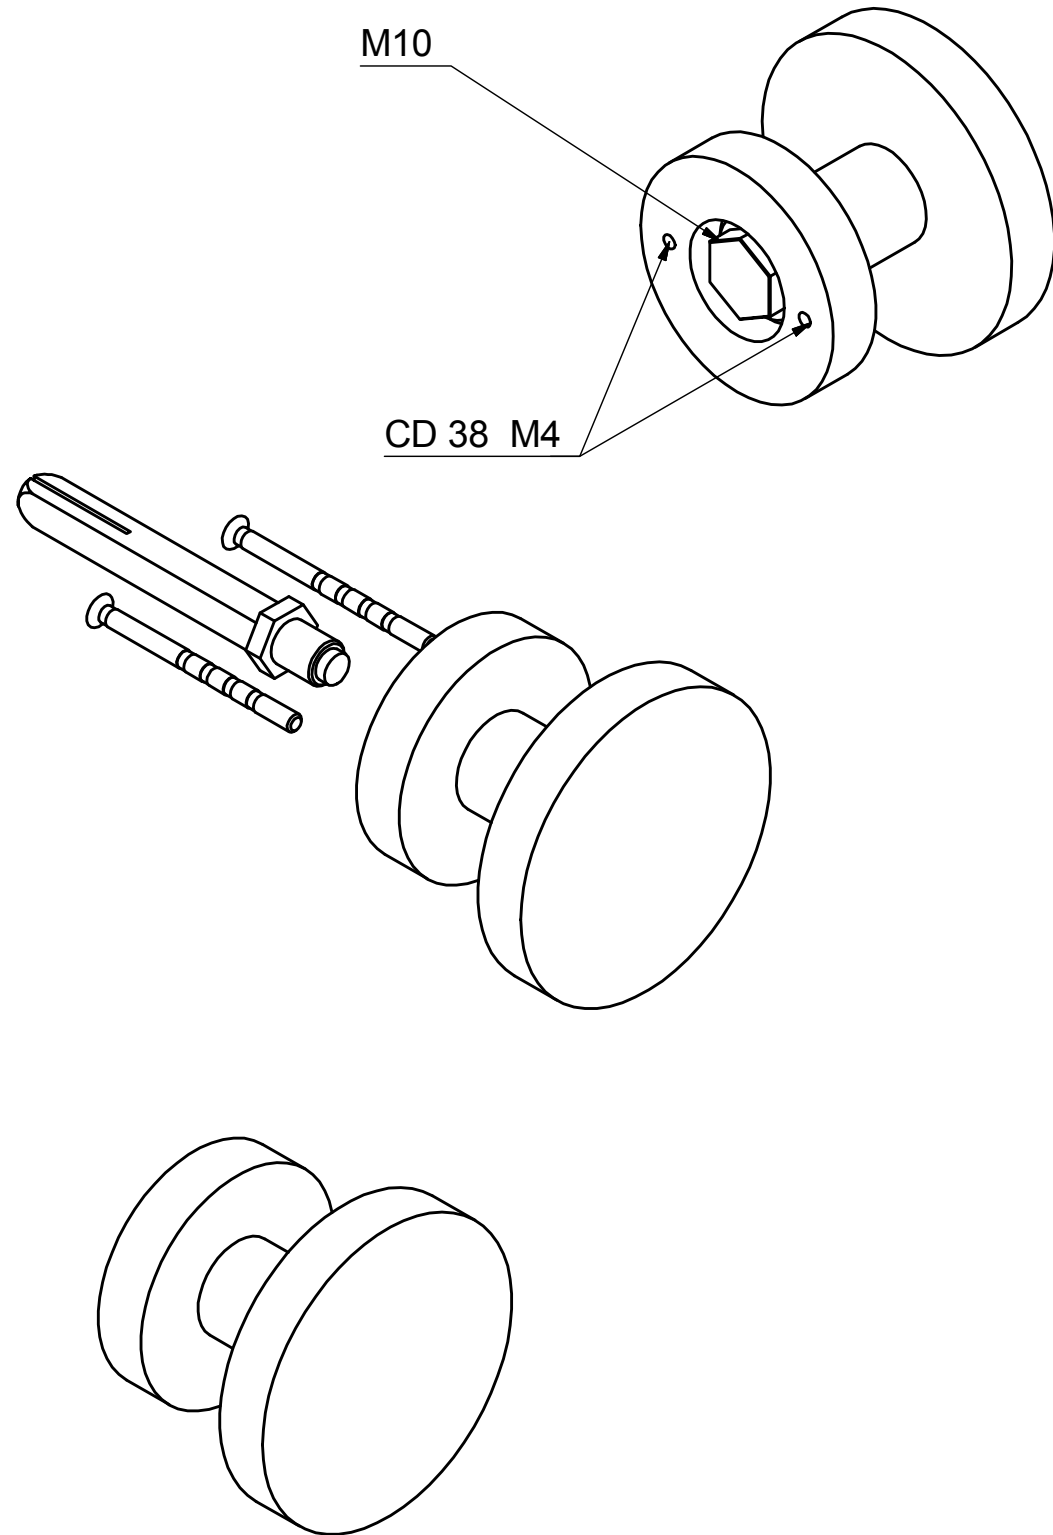

# LB701V

solid front door knob  
fixed on rose  
stainless steel

<h1>FORMANI®</h1>		Part number:	
		<h2>LB701V</h2>	
Doc no.:	1502K007 LB701V V01.dwg	Description:	<h2>A3</h2>
Drawn by:	Christian Brimbois	Creation date:	
FORMANI HOLLAND B.V. EUROPALAAN 12 6199 AB MAASTRICHT-AIRPORT NL T +31 (0)43 308 90 00 INFO@FORMANI.COM FORMANI.COM			