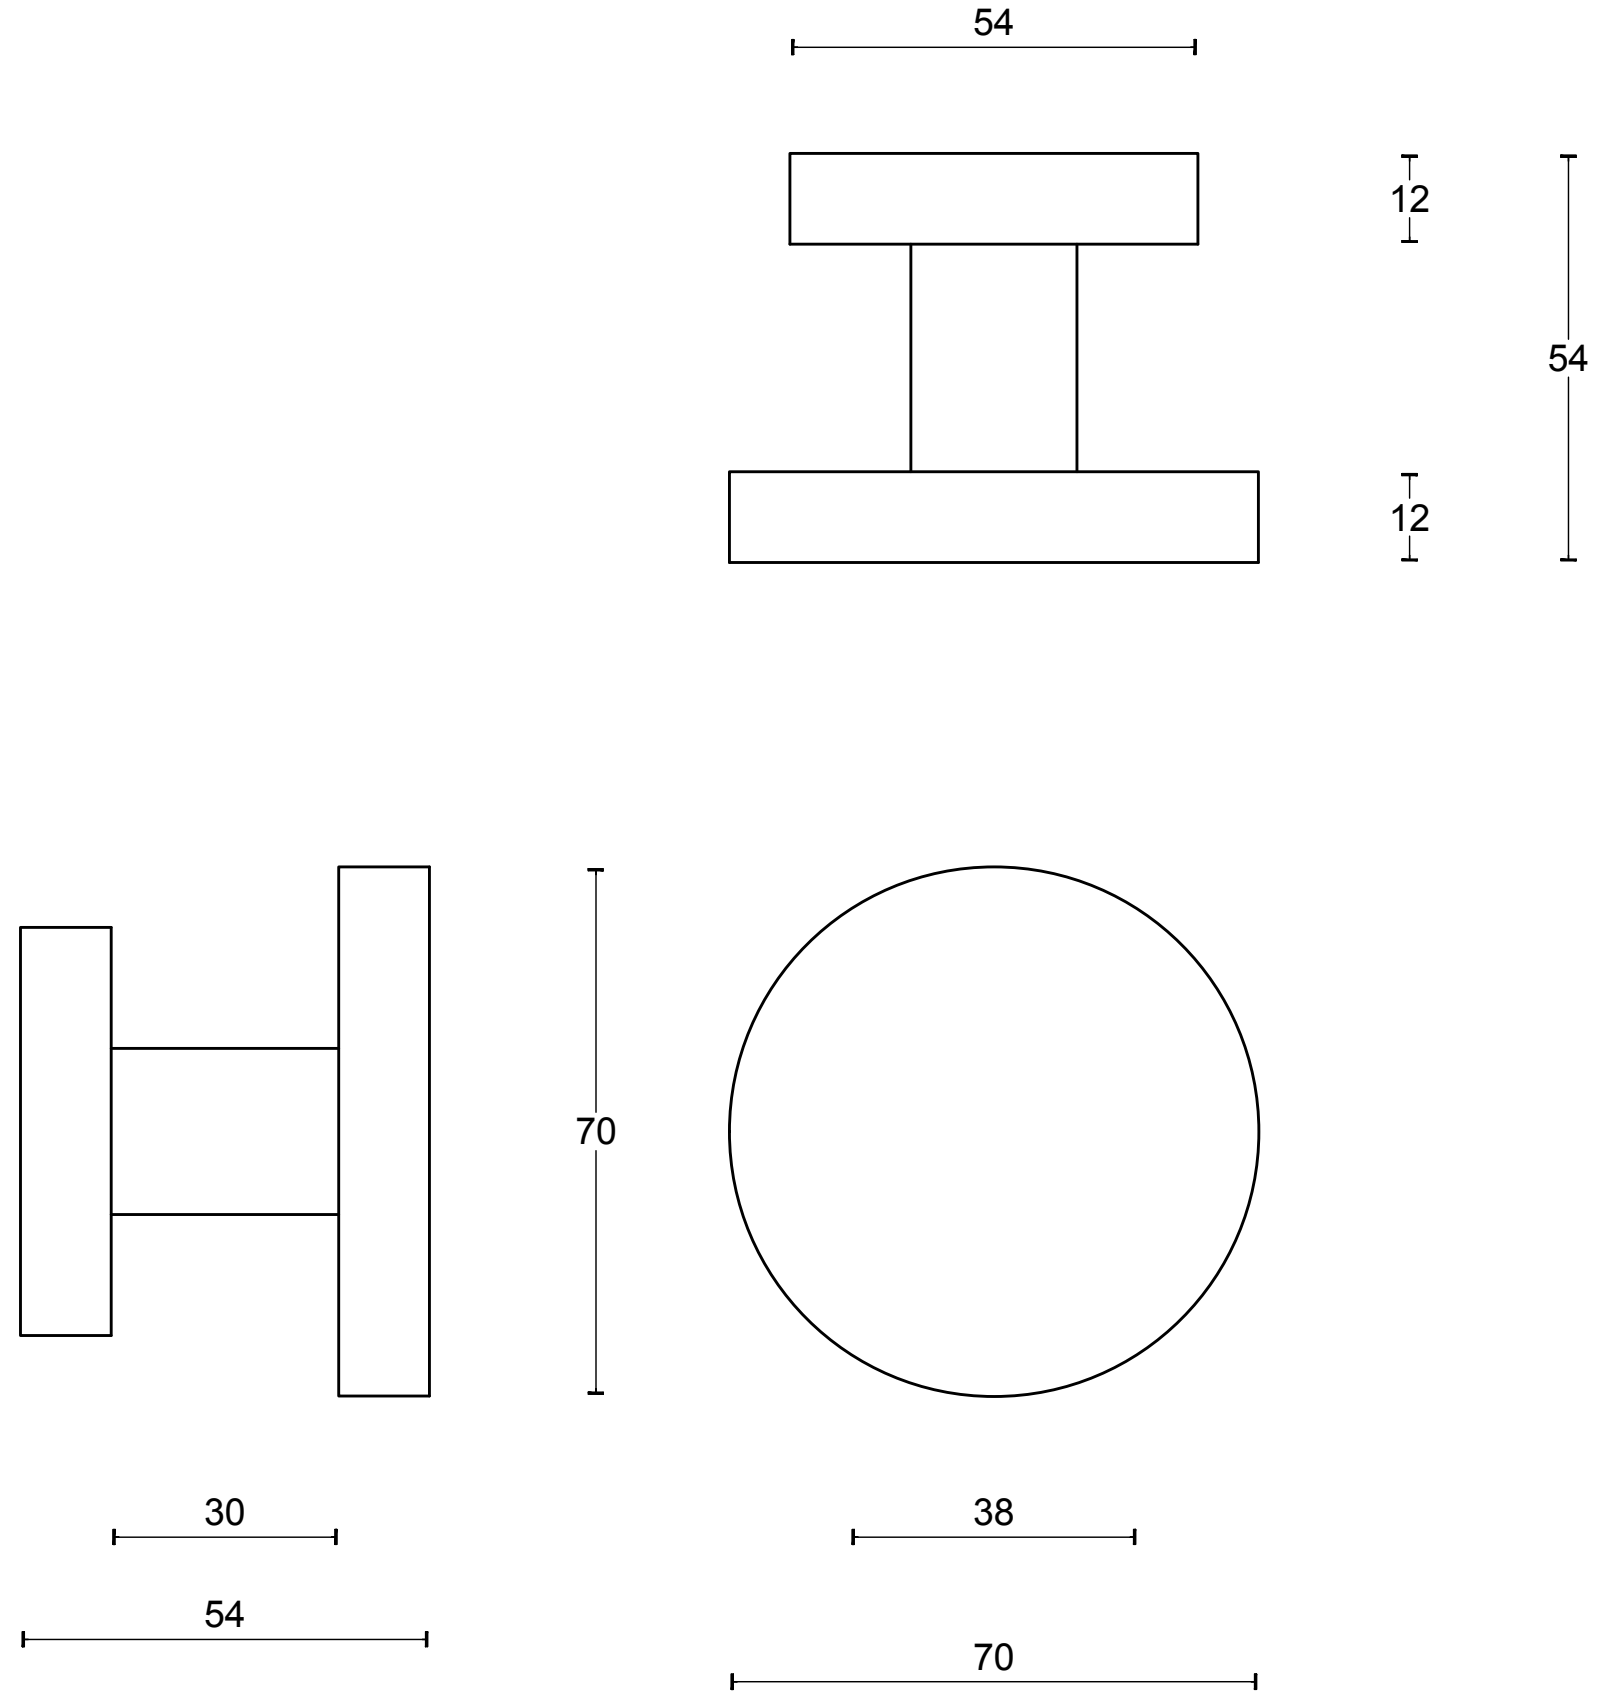

# LB701V

solid front door knob  
fixed on rose  
stainless steel

<h1>FORMANI®</h1>		Part number:	
		<h2>LB701V</h2>	
Doc no.:	1502K007 LB701V V01.dwg	Description:	<h2>A3</h2>
Drawn by:	Christian Brimbois	Creation date:	
FORMANI HOLLAND B.V. EUROPALAAN 12 6199 AB MAASTRICHT-AIRPORT NL T +31 (0)43 308 90 00 INFO@FORMANI.COM FORMANI.COM			