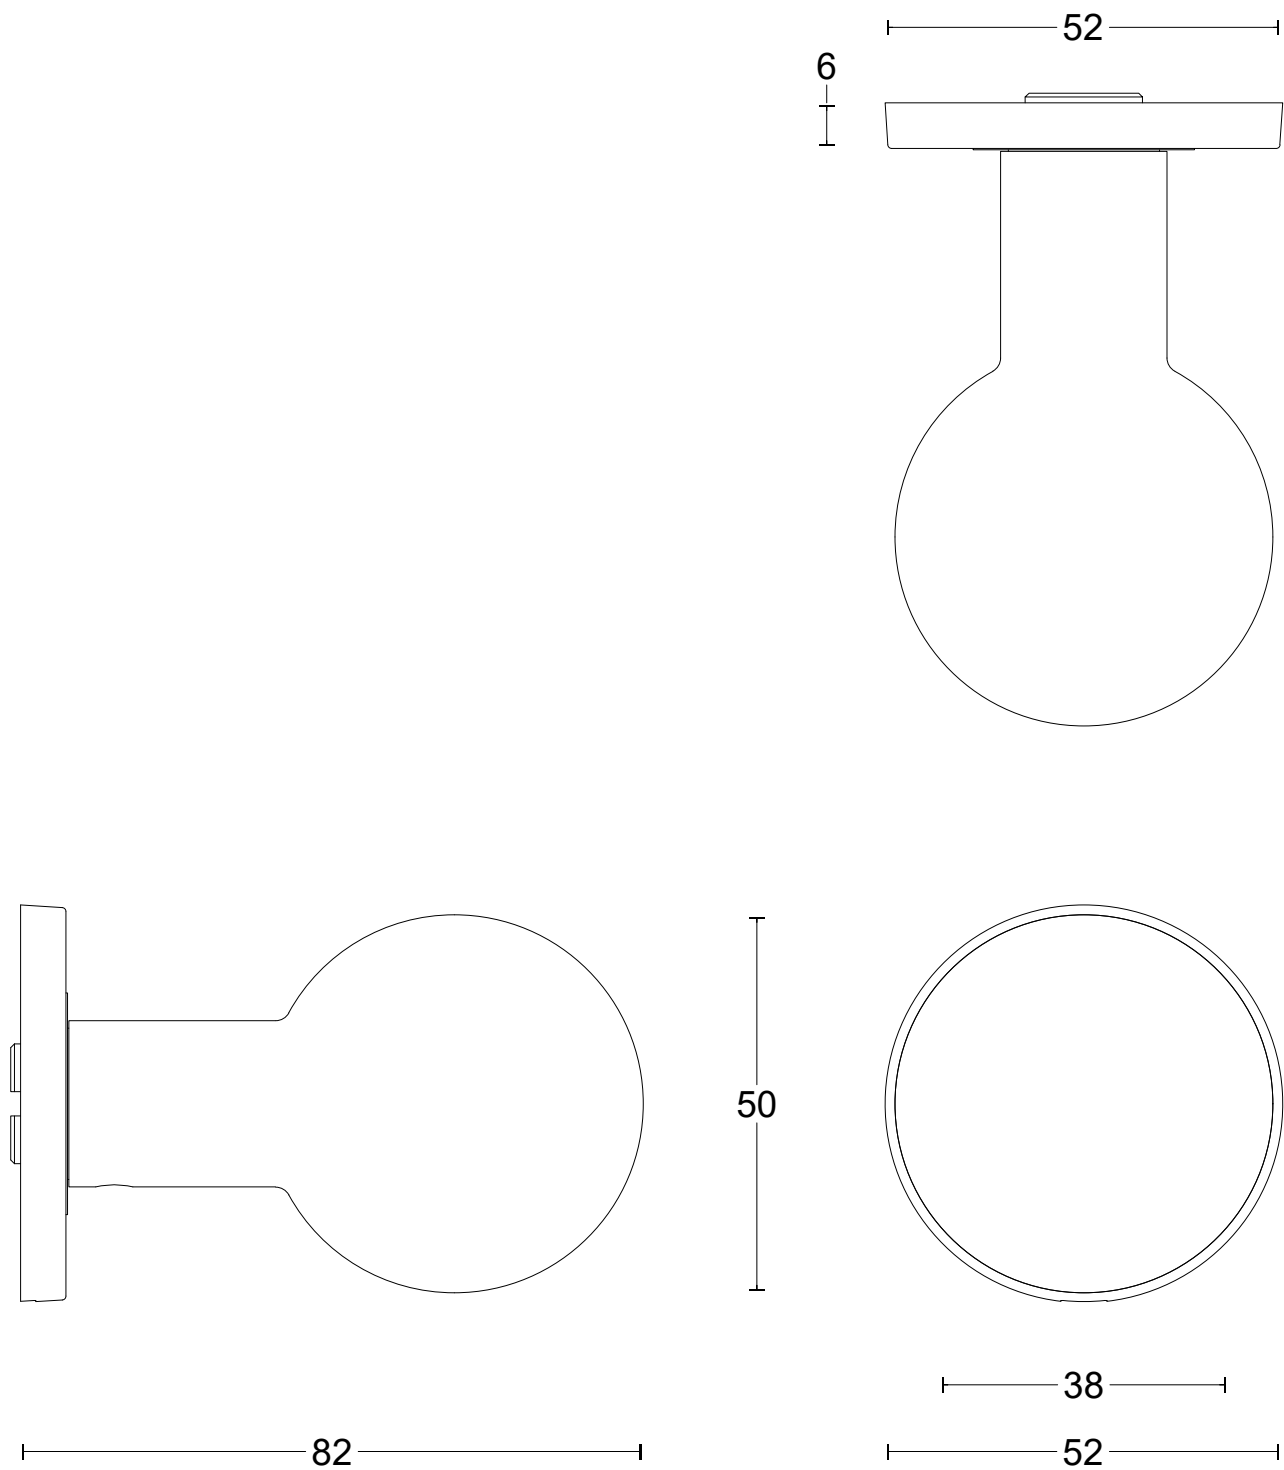

BASICS LB501D

turnable knob
stainless steel

<p>FORMANI®</p> <p>FORMANI HOLLAND B.V. EUROPALAAN 12 6199 AB MAASTRICHT-AIRPORT NL T +31 (0)43 308 90 00 INFO@FORMANI.COM WWW.FORMANI.COM</p>	<p>Type :</p> <p>BASICS LB501D</p>	<p>Version:</p> <p>V01</p>
	<p>Description:</p> <p>turnable knob stainless steel</p>	<p>Format</p> <p>A3</p>
	<p>Formani filename: 1502K030_4_LB501D_V01.dwg</p> <p>Drawn by: Christian Brimbois</p> <p>Creation date: 30-11-2023</p>	