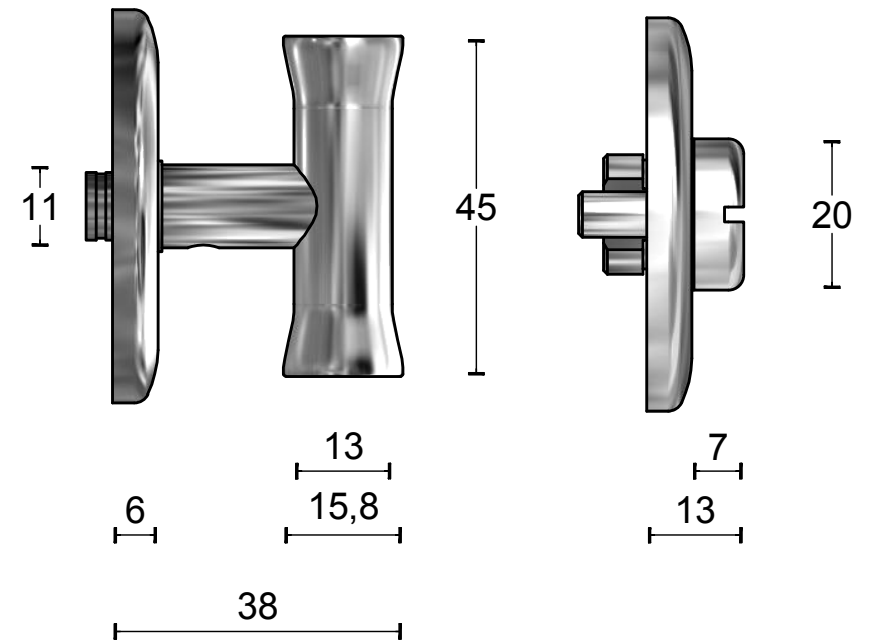

EVWC52

lever handle accessory
turn and release set
polished stainless steel

52

<h1>FORMANI®</h1>		Part number:	
		Description:	
Doc no.:	3101T001IPXX0 EVWC52 IP V02.dwg	EVWC52 IP	Format:
Drawn by:	Christian Brimbois		Creation date:
Formani Holland B.V. · Amerikalaan 55 · 6199 AE Maastricht Airport · tel: +31 (0)43 308 90 00 · www.formani.nl · info@formani.nl			