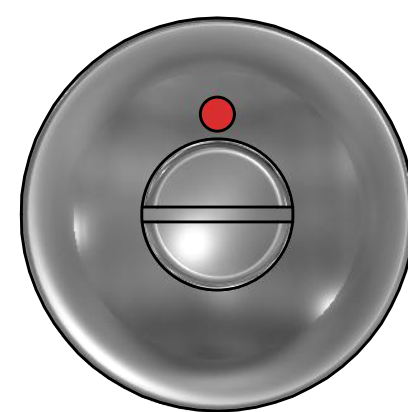

EVWC52

lever handle accessory
turn and release set
polished stainless steel

52

<h1>FORMANI®</h1>		Part number:	
		Description:	
Doc no.:	3101T001IPXX0 EVWC52 IP V02.dwg	EVWC52 IP	Format:
Drawn by:	Christian Brimbois		Creation date:
Formani Holland B.V. · Amerikalaan 55 · 6199 AE Maastricht Airport · tel: +31 (0)43 308 90 00 · www.formani.nl · info@formani.nl			