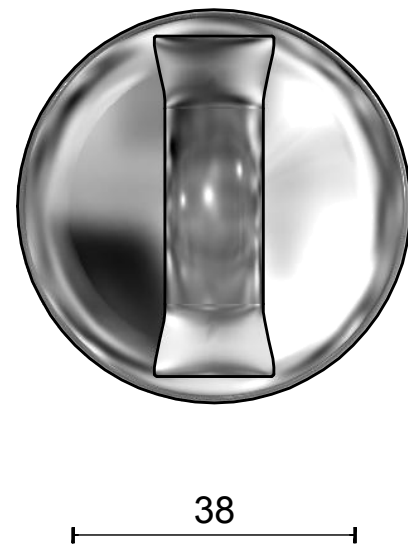

EVWC52

lever handle accessory
turn and release set
polished stainless steel

52

<h1>FORMANI®</h1>		Part number:	
		Description:	
Doc no.:	3101T001IPXX0 EVWC52 IP V02.dwg	EVWC52 IP	Format:
Drawn by:	Christian Brimbois		Creation date:
Formani Holland B.V. · Amerikalaan 55 · 6199 AE Maastricht Airport · tel: +31 (0)43 308 90 00 · www.formani.nl · info@formani.nl			