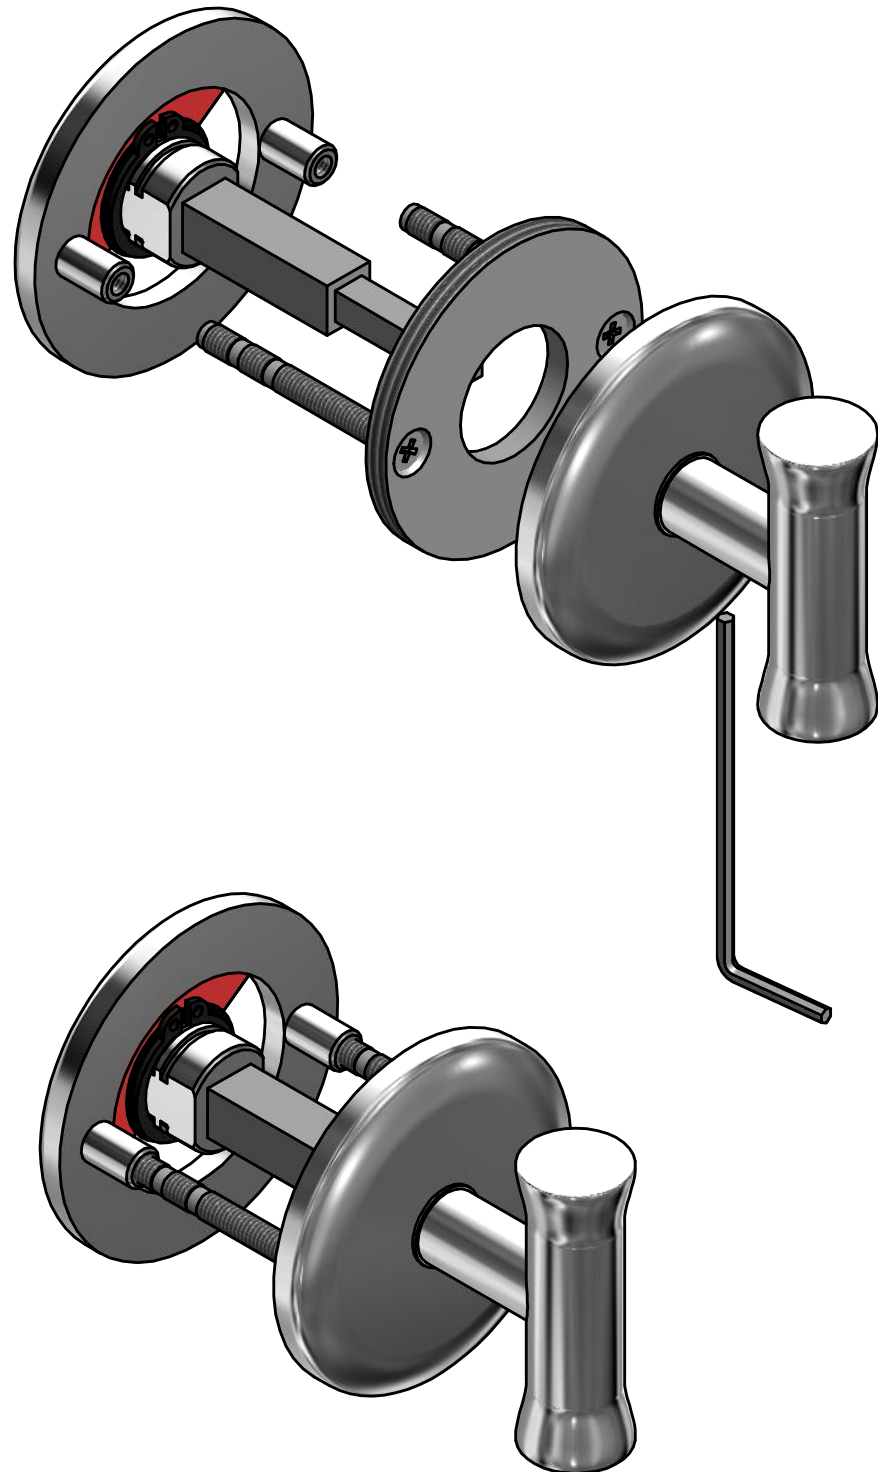

EVWC52

lever handle accessory
turn and release set
polished stainless steel

52

<h1>FORMANI®</h1>		Part number:	
		Description:	
Doc no.:	3101T001IPXX0 EVWC52 IP V02.dwg	EVWC52 IP	Format:
Drawn by:	Christian Brimbois		Creation date:
Formani Holland B.V. · Amerikalaan 55 · 6199 AE Maastricht Airport · tel: +31 (0)43 308 90 00 · www.formani.nl · info@formani.nl			