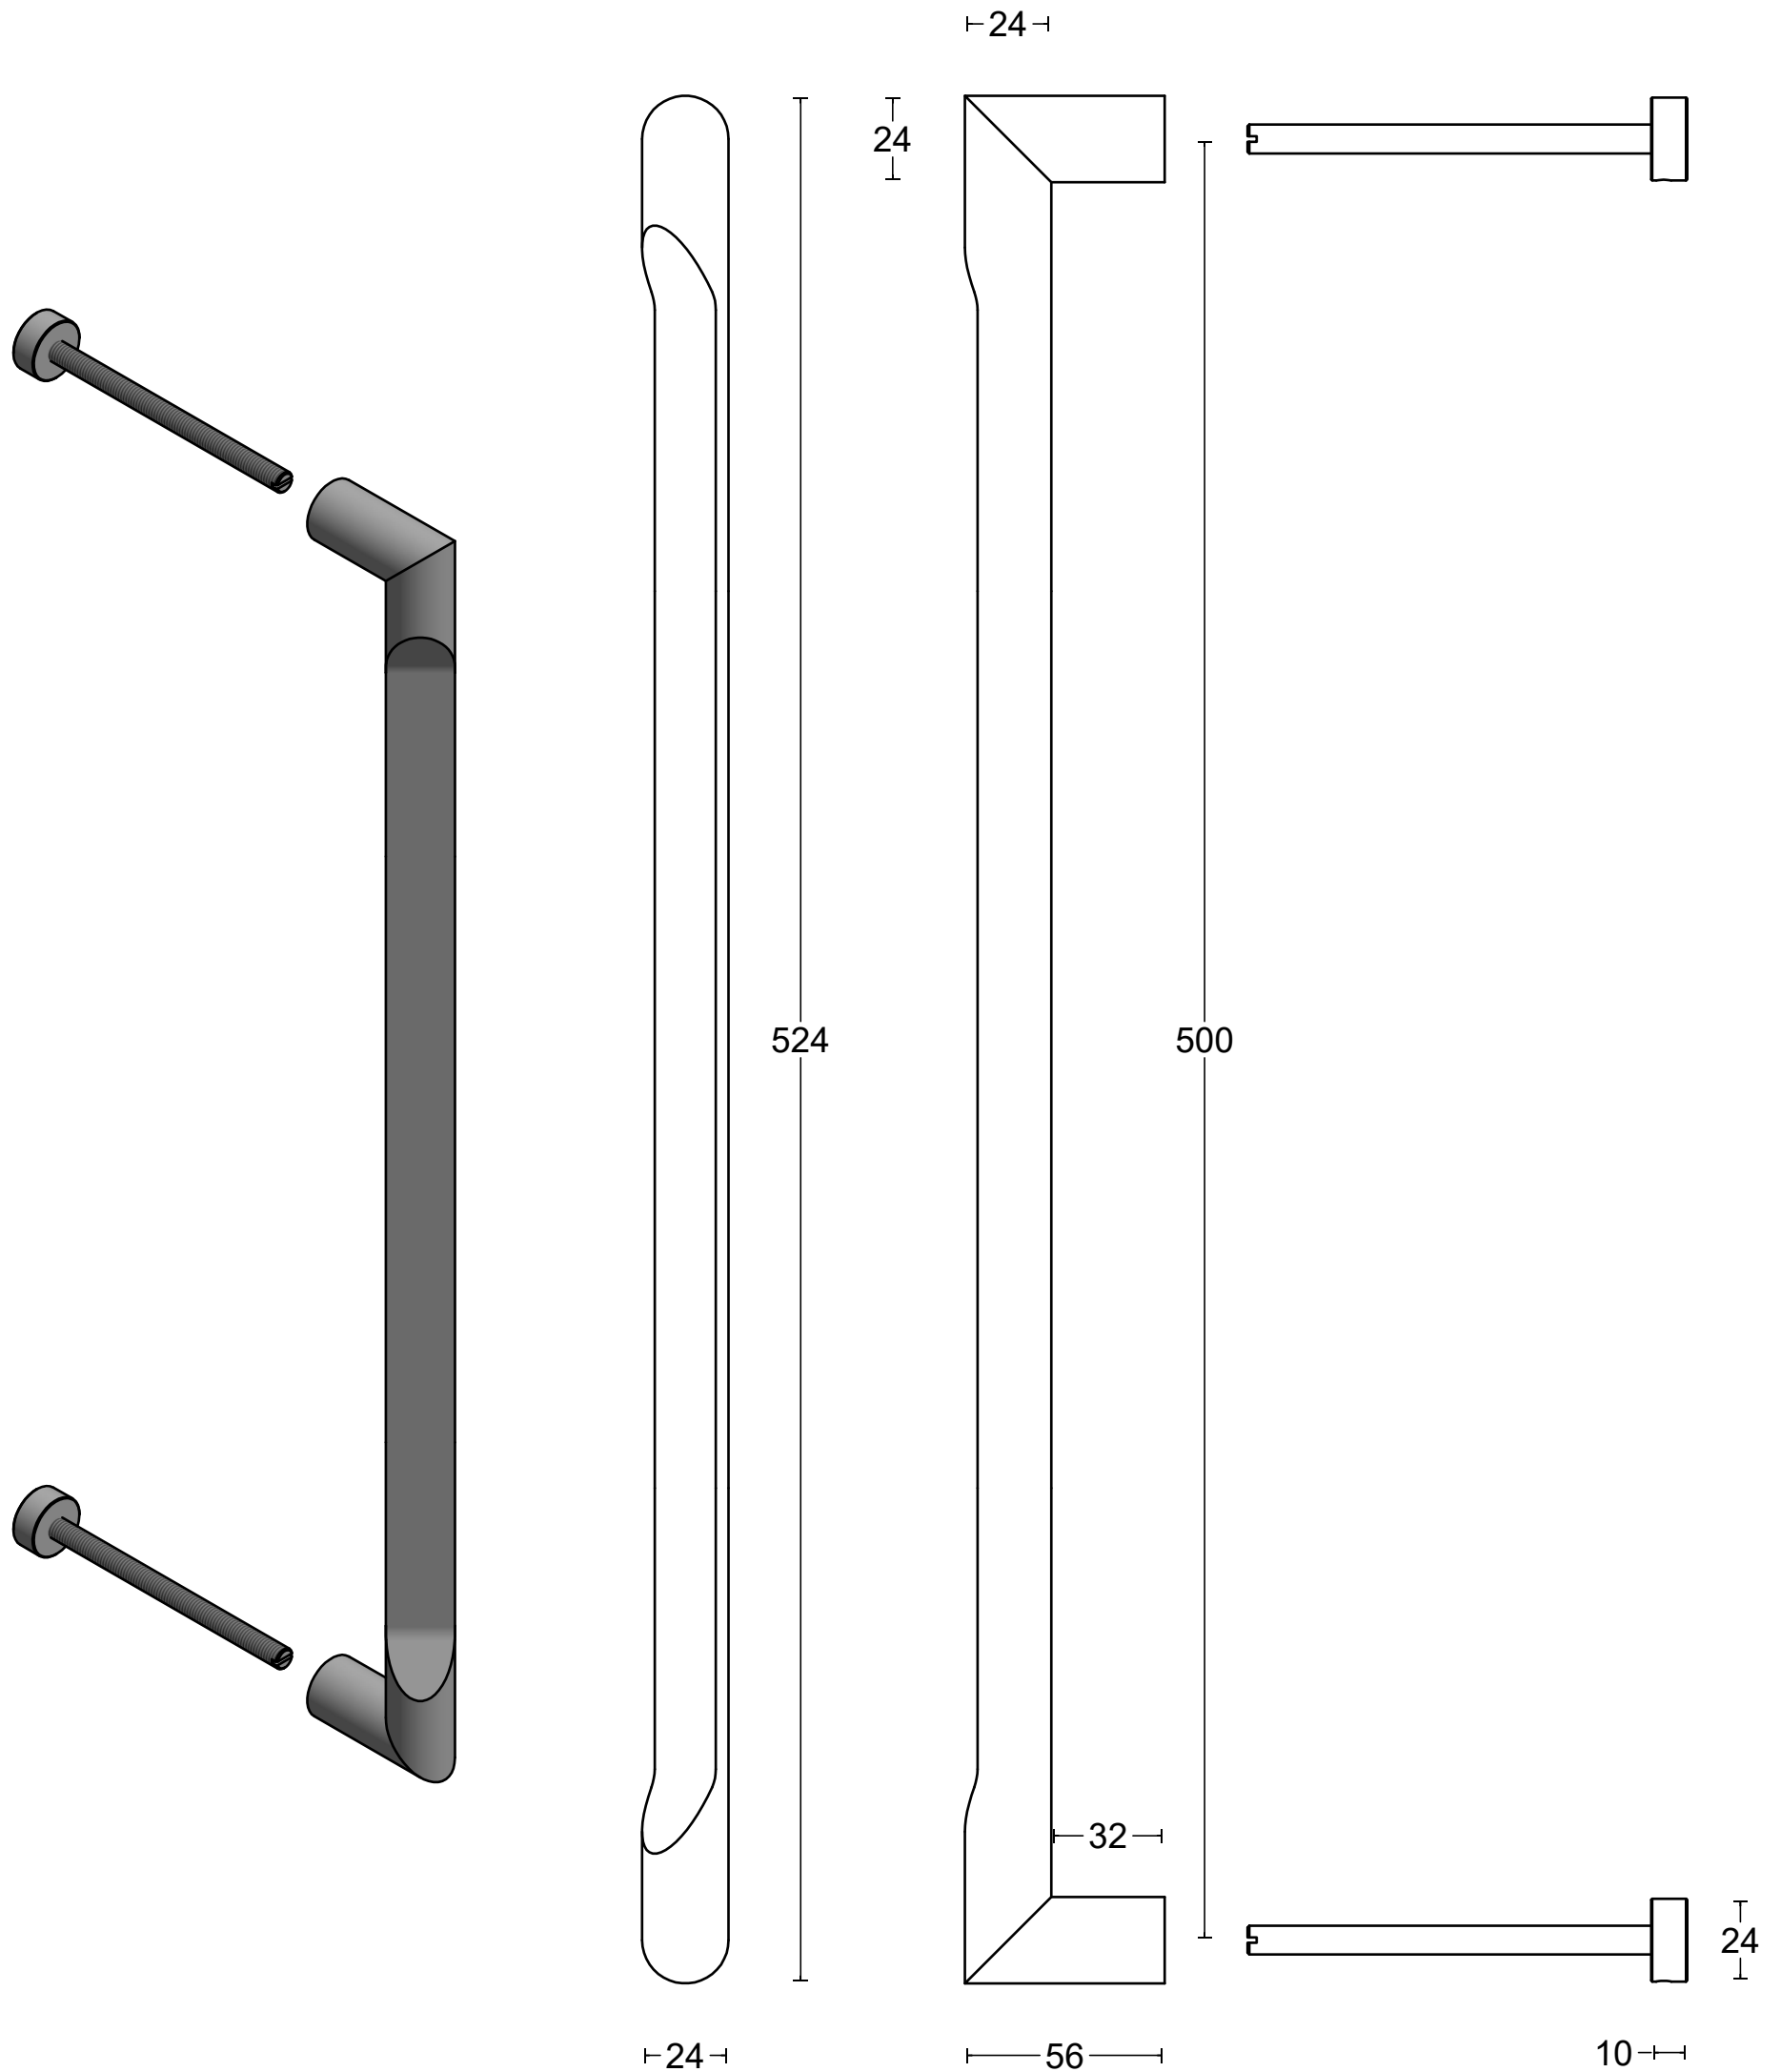

RIVIO GL501 PS

solid pull handle bolt through fixing
stainless steel

<p style="text-align: center;">FORMANI[®]</p> <p style="font-size: small;">FORMANI HOLLAND B.V. EUROPALAAN 12 6199 AB MAASTRICHT-AIRPORT NL T +31 (0)43 308 90 00 INFO@FORMANI.COM WWW.FORMANI.COM</p>	<p>Type :</p> <p style="text-align: center;">RIVIO GL501 PS</p>	<p>Version:</p> <p style="text-align: center;">V01</p>
	<p>Description:</p> <p style="text-align: center;">solid pull handle bolt through fixing stainless steel</p>	<p>Format</p> <p style="text-align: center;">A3</p>
	<p>Formani filename: 4101G002_2_GL501_PS_V01.dwg</p> <p>Drawn by: Semih Aslan</p> <p>Creation date: 30-8-2022</p>	