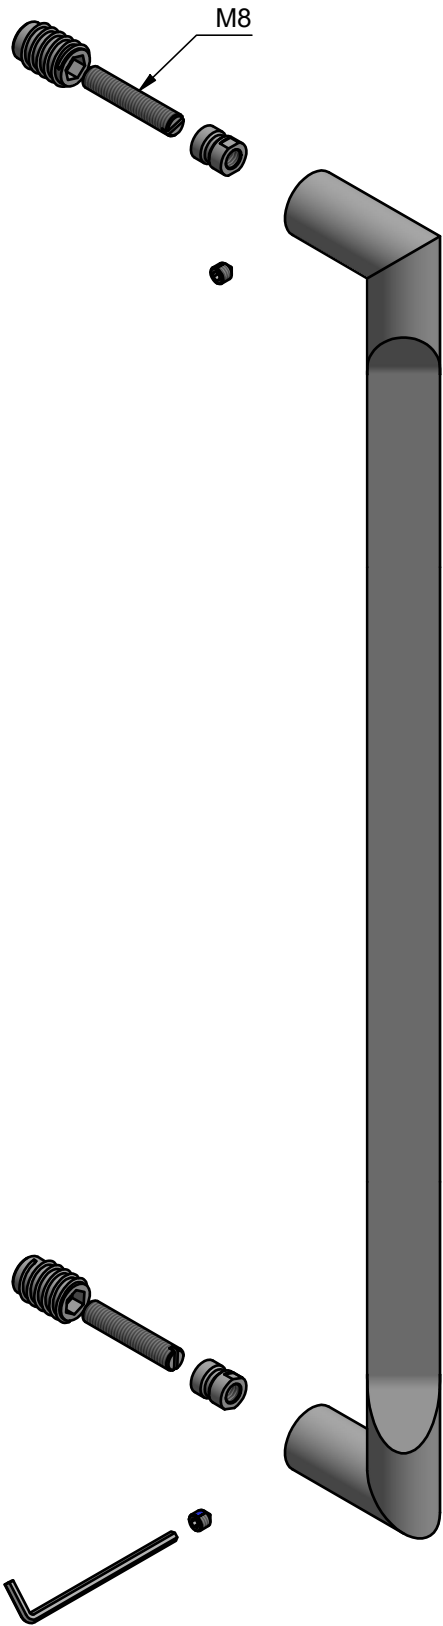

# RIVIO GL501 NP

solid pull handle concealed fixing  
stainless steel

<p style="text-align: center;"><b>FORMANI</b><sup>®</sup></p> <p style="font-size: small;">FORMANI HOLLAND B.V. EUROPALAAN 12 6199 AB MAASTRICHT-AIRPORT NL T +31 (0)43 308 90 00 INFO@FORMANI.COM WWW.FORMANI.COM</p>	<p>Type :</p> <p style="text-align: center;"><b>RIVIO GL501 NP</b></p>	Version:
	<p>Description:</p> <p style="text-align: center;"><b>solid pull handle concealed fixing stainless steel</b></p>	Format
	<p>Formani filename: 4101G002_1_GL501_NP_V01.dwg</p> <p>Drawn by: Semih Aslan</p> <p>Creation date: 30-8-2022</p>	<b>A3</b>