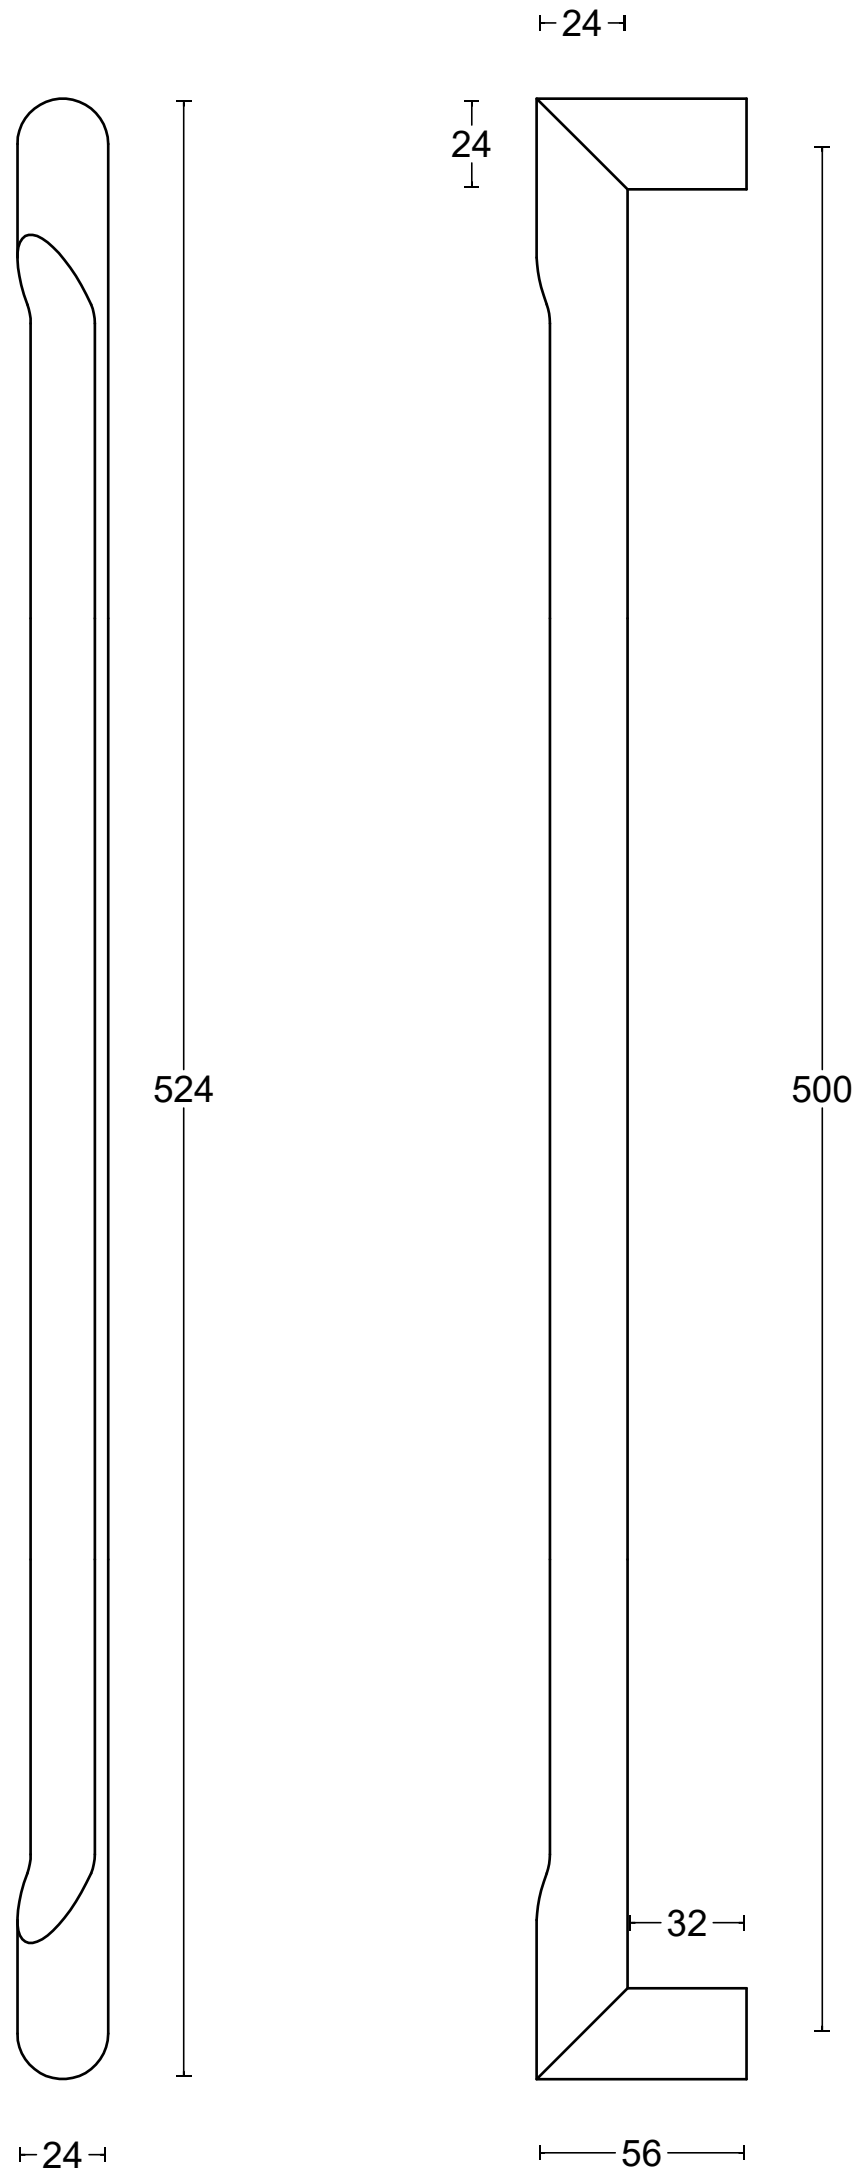

# RIVIO GL501 NP

solid pull handle concealed fixing  
stainless steel

<p style="text-align: center;"><b>FORMANI</b><sup>®</sup></p> <p style="font-size: small;">FORMANI HOLLAND B.V. EUROPALAAN 12 6199 AB MAASTRICHT-AIRPORT NL T +31 (0)43 308 90 00 INFO@FORMANI.COM WWW.FORMANI.COM</p>	<p>Type :</p> <p style="text-align: center;"><b>RIVIO GL501 NP</b></p>	Version:
	<p>Description:</p> <p style="text-align: center;"><b>solid pull handle concealed fixing stainless steel</b></p>	Format
	<p>Formani filename: 4101G002_1_GL501_NP_V01.dwg</p> <p>Drawn by: Semih Aslan</p> <p>Creation date: 30-8-2022</p>	<b>A3</b>