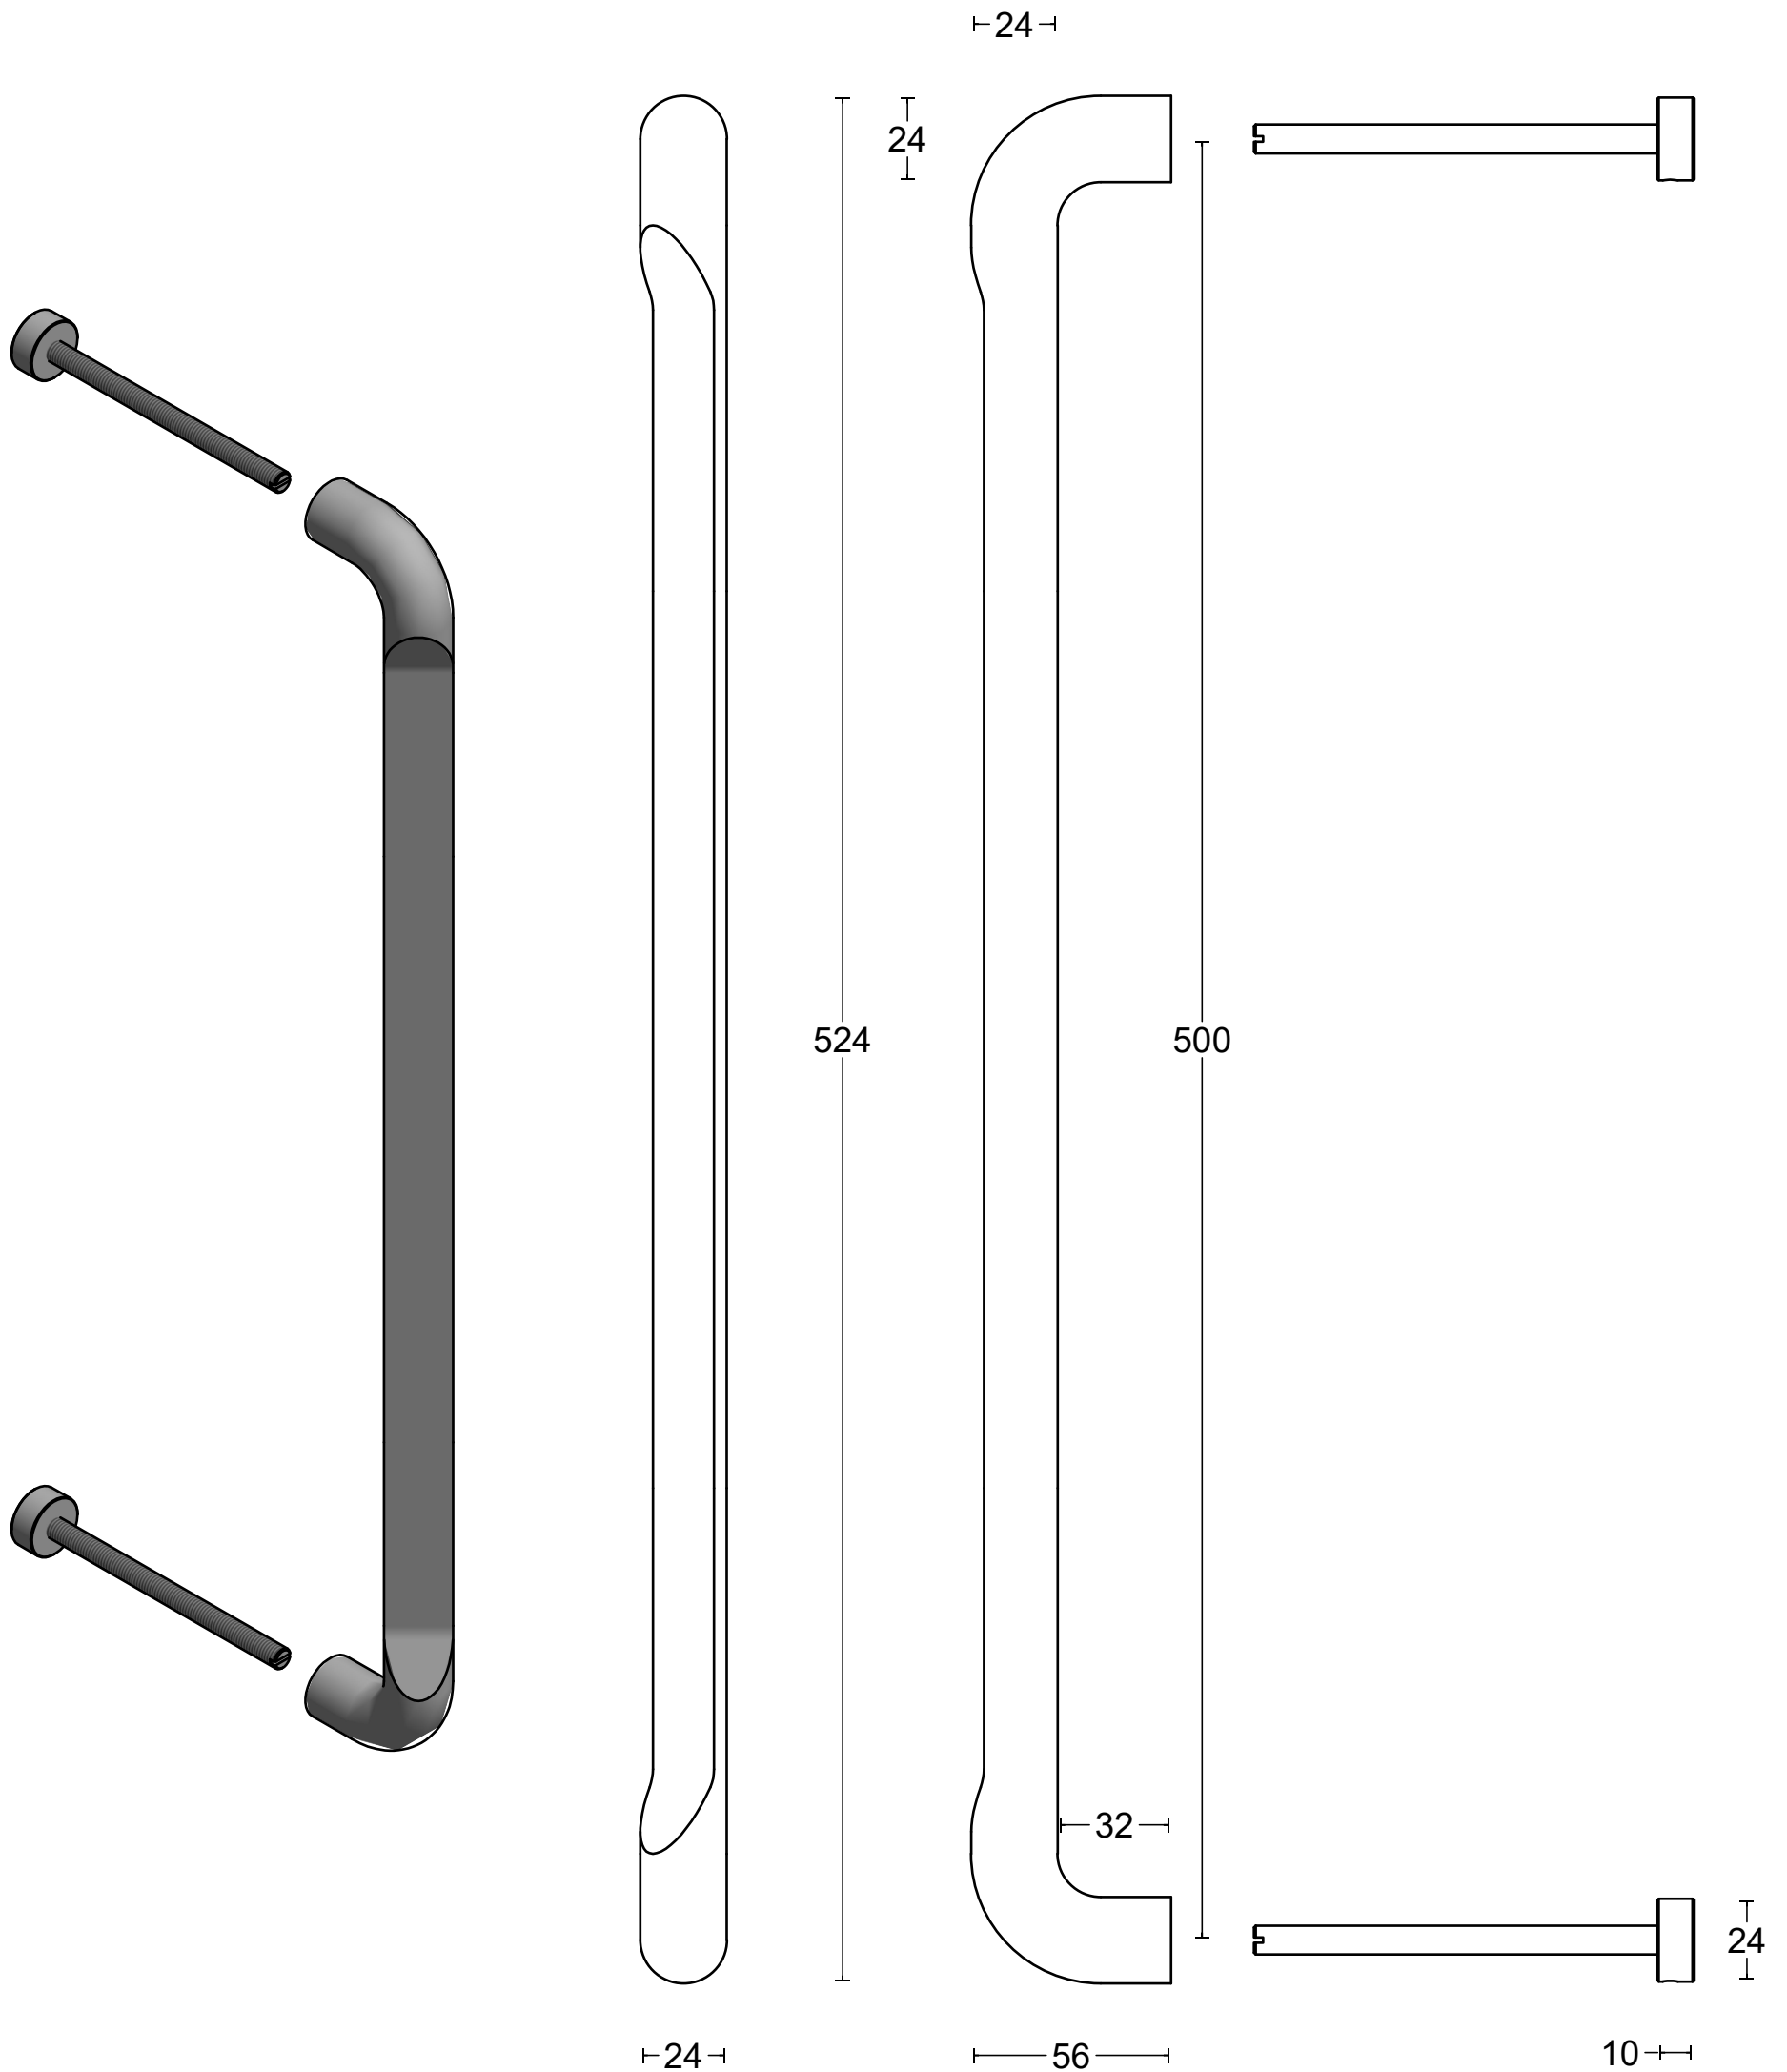

# RIVIO GL500 PS

solid pull handle bolt through fixing  
stainless steel

<p><b>FORMANI</b><sup>®</sup></p> <p>FORMANI HOLLAND B.V. EUROPALAAN 12 6199 AB MAASTRICHT-AIRPORT NL T +31 (0)43 308 90 00 INFO@FORMANI.COM WWW.FORMANI.COM</p>	<p>Type :</p> <p><b>RIVIO GL500 PS</b></p>	<p>Version:</p> <p>V01</p>
	<p>Description:</p> <p><b>solid pull handle bolt through fixing stainless steel</b></p>	<p>Format</p> <p><b>A3</b></p>
	<p>Formani filename: 4101G001_2_GL500_PS_V01.dwg</p> <p>Drawn by: Semih Aslan</p> <p>Creation date: 29-8-2022</p>	