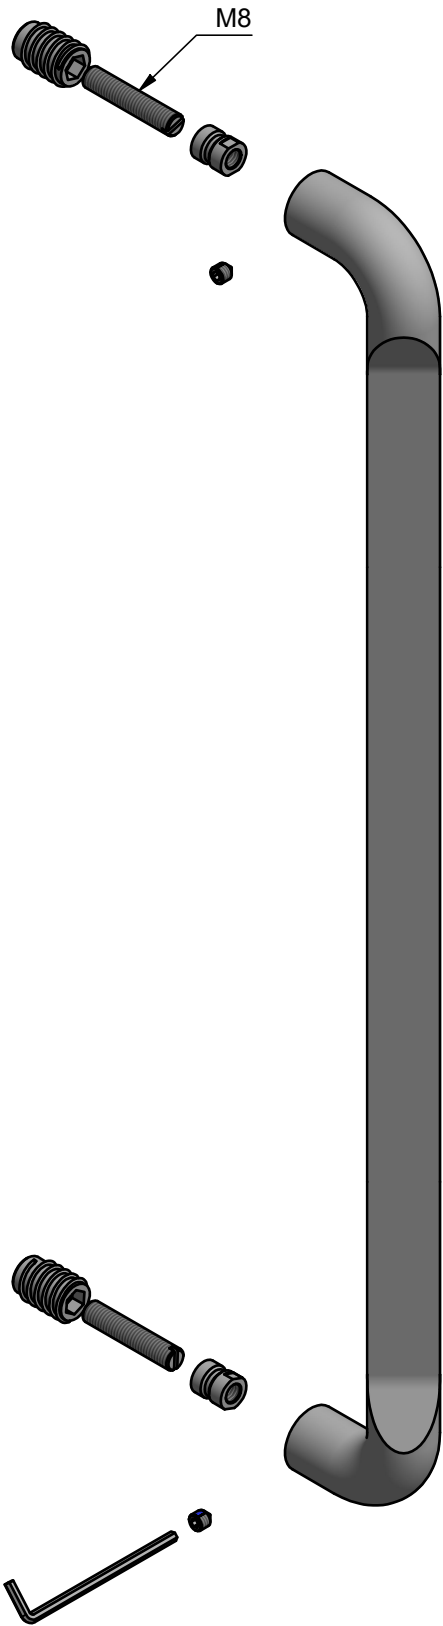

# RIVIO GL500 NP

solid pull handle concealed fixing  
stainless steel

24

524

24

24

32

56

500

<p><b>FORMANI®</b></p>	<p>FORMANI HOLLAND B.V. EUROPALAAN 12 6199 AB MAASTRICHT-AIRPORT NL T +31 (0)43 308 90 00 INFO@FORMANI.COM WWW.FORMANI.COM</p>	<p>Type : <b>RIVIO GL500 NP</b></p>	<p>Version:</p>
<p>Formani filename: 4101G001_1_GL500_NP_V01.dwg</p>	<p>Drawn by: Semih Aslan</p>	<p>Description: <b>solid pull handle concealed fixing stainless steel</b></p>	<p>Format <b>A3</b></p>
<p>Creation date: 29-8-2022</p>			