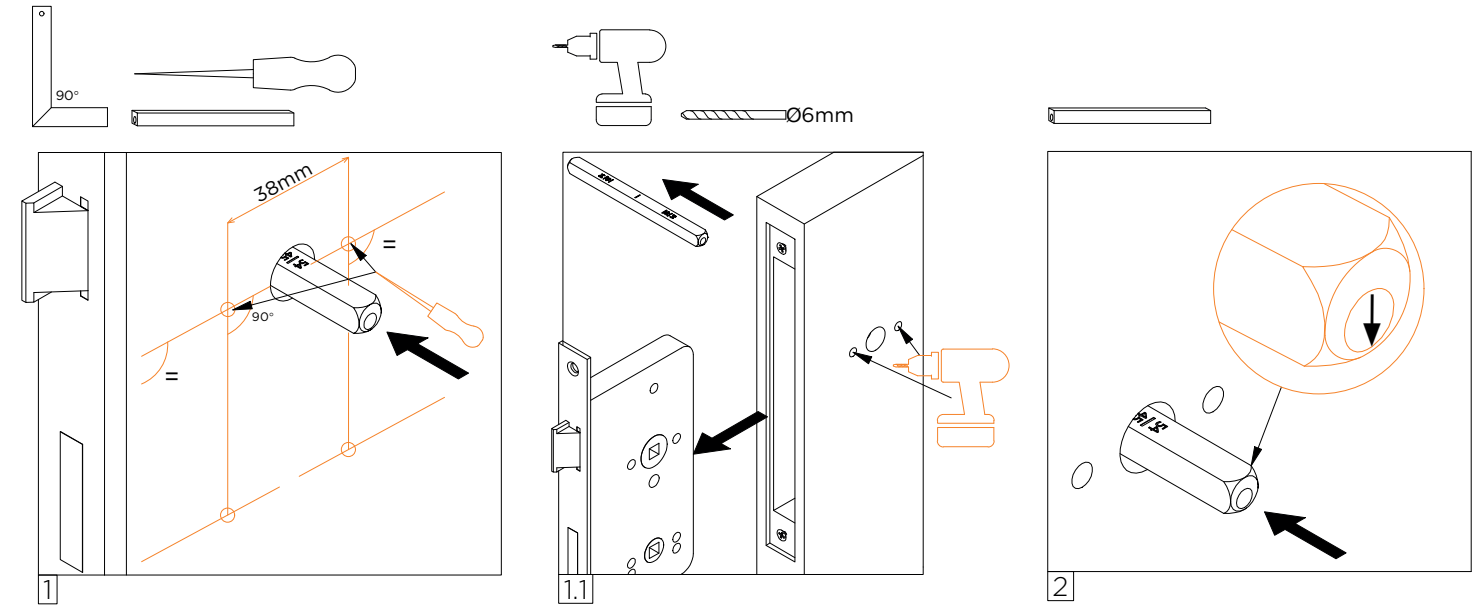

ECLIPSE

ECLIPSE by David Rockwell
Product: lever Handle

Manual for:
DR102-G
DR103-G

FORMANI®

NL Montagehandleiding ES Instrucciones de montaje
EN Mounting instructions IT Istruzioni di montaggio
DE Montageanleitungen