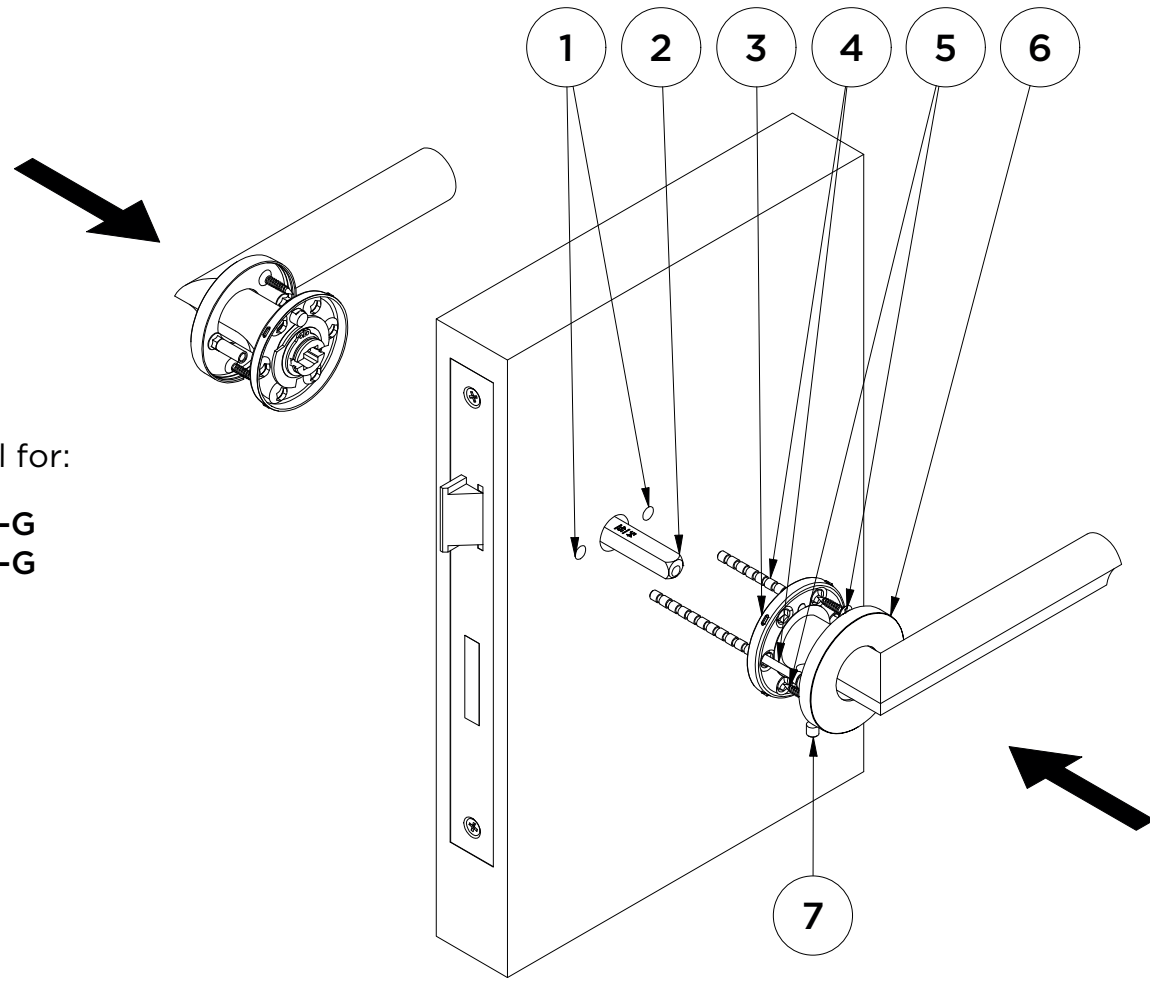

ECLIPSE

ECLIPSE by David Rockwell
Product: lever Handle

Manual for:
DR102-G
DR103-G

FORMANI®

NL Montagehandleiding ES Instrucciones de montaje
EN Mounting instructions IT Istruzioni di montaggio
DE Montageanleitungen