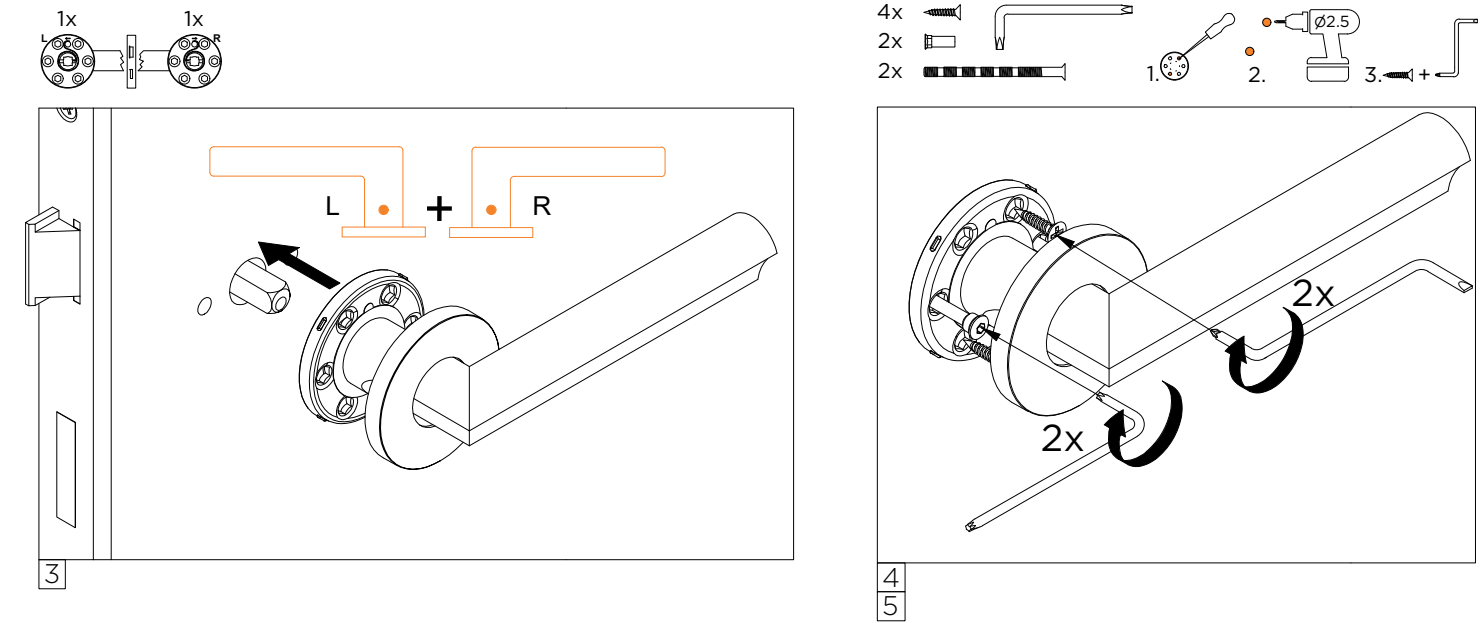

ECLIPSE

ECLIPSE by David Rockwell
Product: lever Handle

Manual for:
DR102-G
DR103-G

FORMANI®

NL Montagehandleiding ES Instrucciones de montaje
EN Mounting instructions IT Istruzioni di montaggio
DE Montageanleitungen