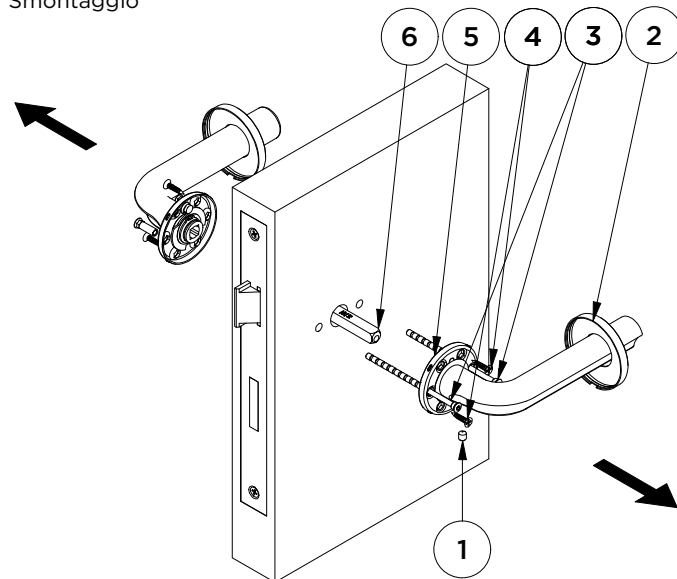

FORMANI Holland B.V.
Europalaan 12
6199 AB Maastricht-Airport NL
T +31 (0)43 308 90 00
Info@formani.com
Www.formani.com