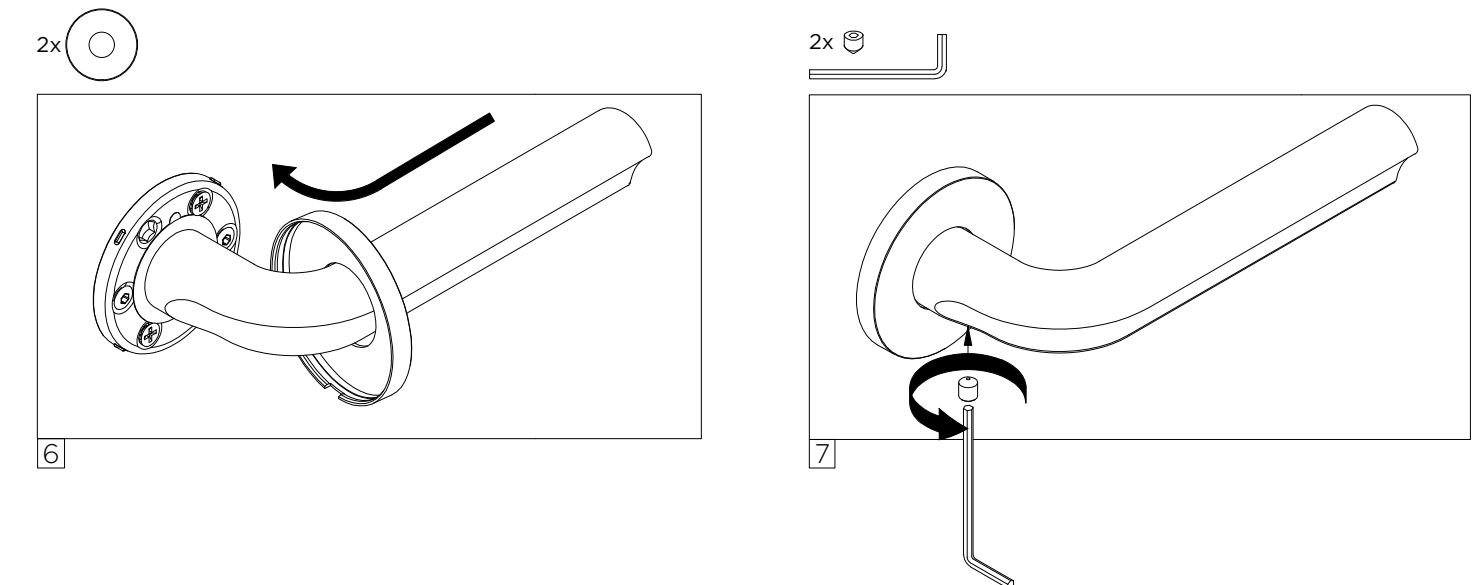

ECLIPSE

ECLIPSE by David Rockwell
Product: lever Handle

NL Montagehandleiding ES Instrucciones de montaje
EN Mounting instructions IT Istruzioni di montaggio
DE Montageanleitungen

FORMANI®

Manual for:
DR100-G
DR101-G