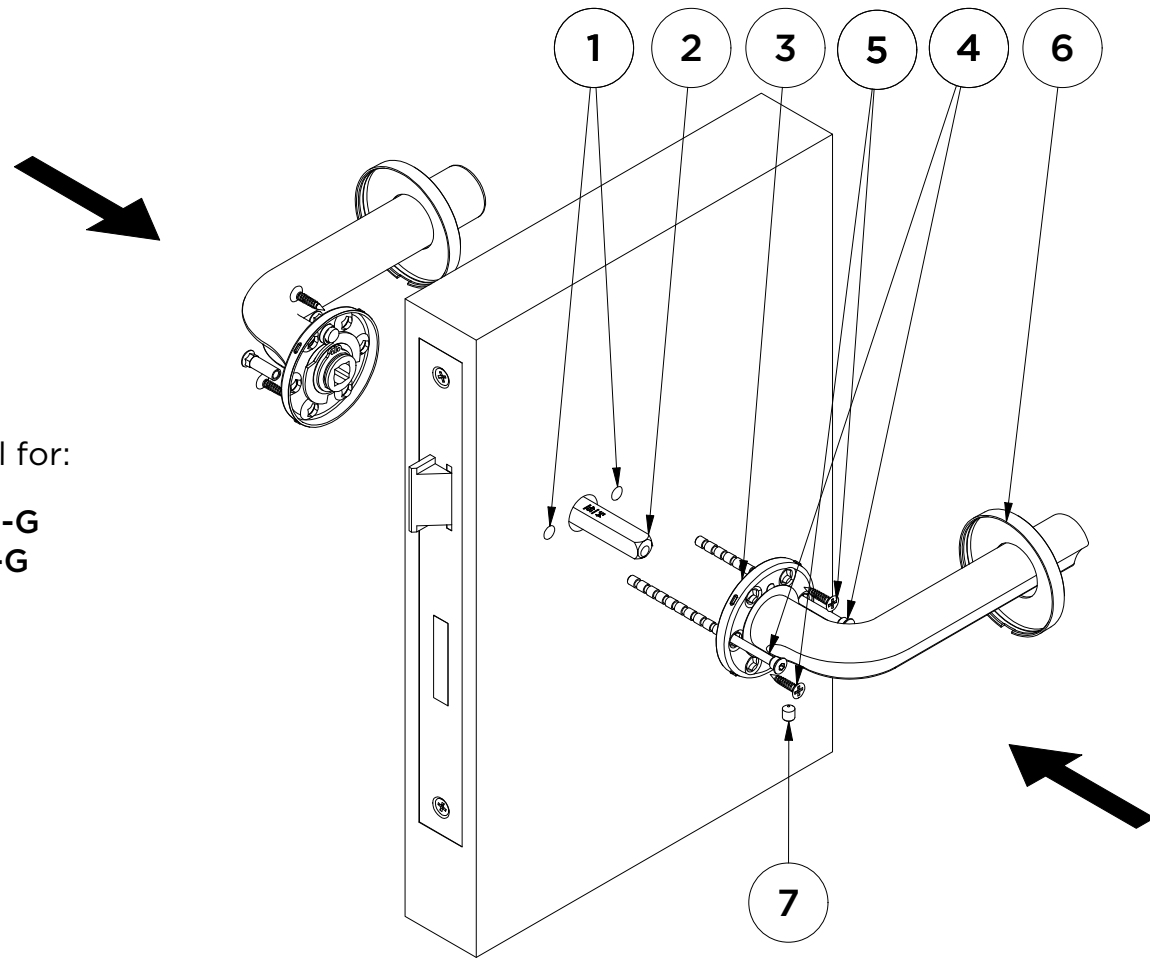

ECLIPSE

ECLIPSE by David Rockwell
Product: lever Handle

NL Montagehandleiding ES Instrucciones de montaje
EN Mounting instructions IT Istruzioni di montaggio
DE Montageanleitungen

FORMANI®

Manual for:
DR100-G
DR101-G