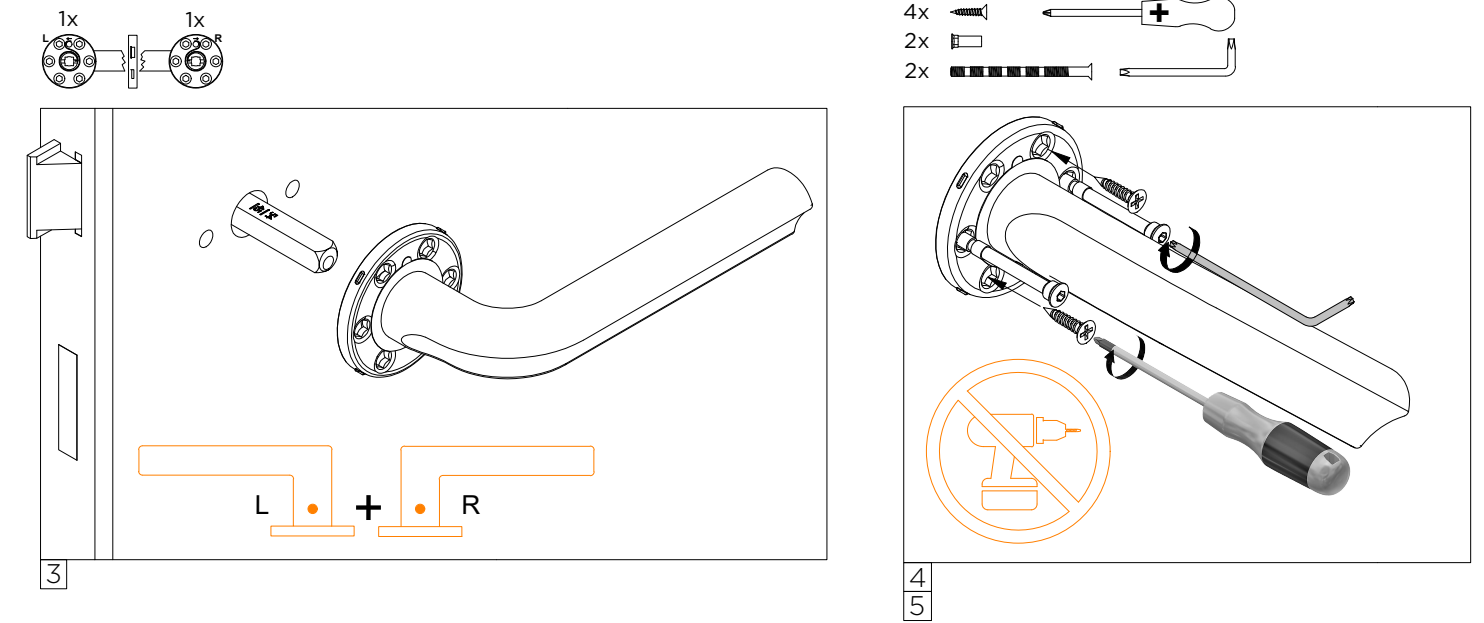

ECLIPSE

ECLIPSE by David Rockwell
Product: lever Handle

NL Montagehandleiding ES Instrucciones de montaje
EN Mounting instructions IT Istruzioni di montaggio
DE Montageanleitungen

FORMANI®

Manual for:
DR100-G
DR101-G