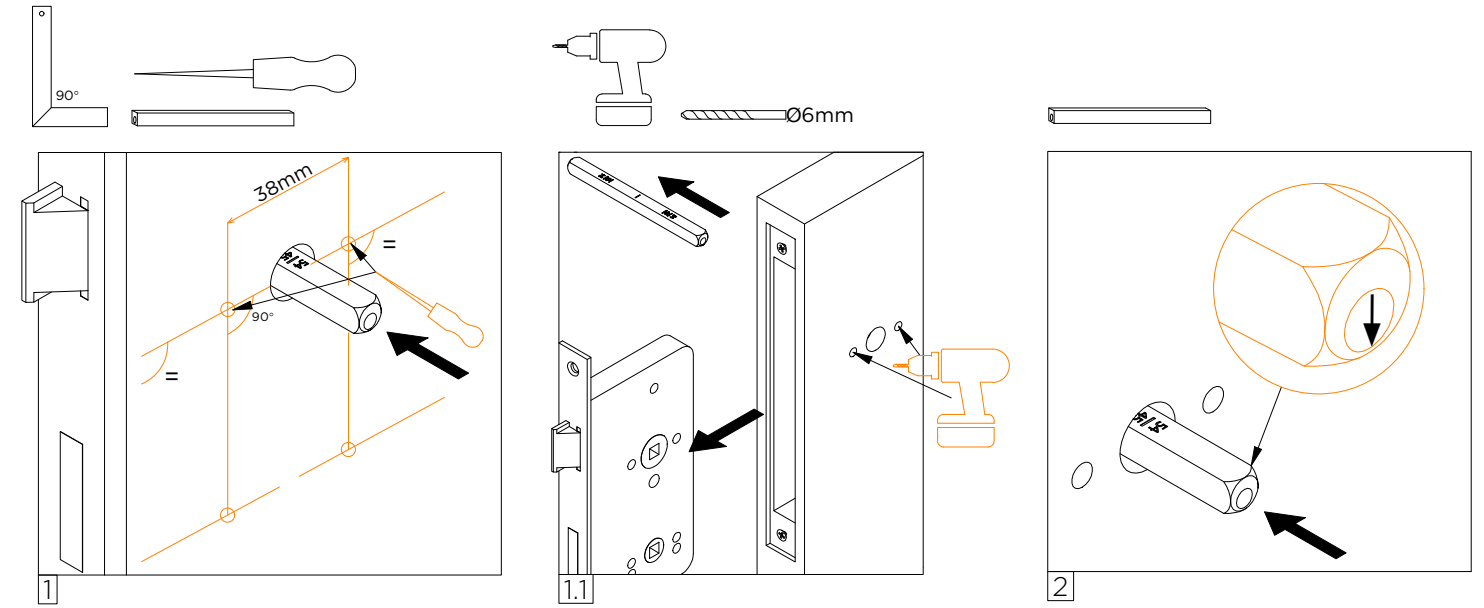

ECLIPSE

ECLIPSE by David Rockwell
Product: lever Handle

NL Montagehandleiding ES Instrucciones de montaje
EN Mounting instructions IT Istruzioni di montaggio
DE Montageanleitungen

FORMANI®

Manual for:
DR100-G
DR101-G