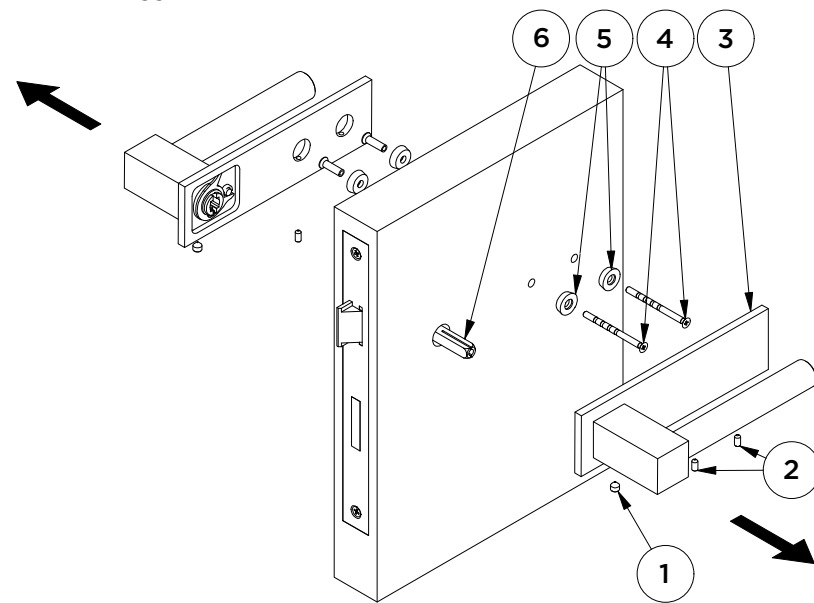

FORMANI Holland B.V.
Europalaan 12
6199 AB Maastricht-Airport NL
T +31 (0)43 308 90 00
Info@formani.com
Www.formani.com