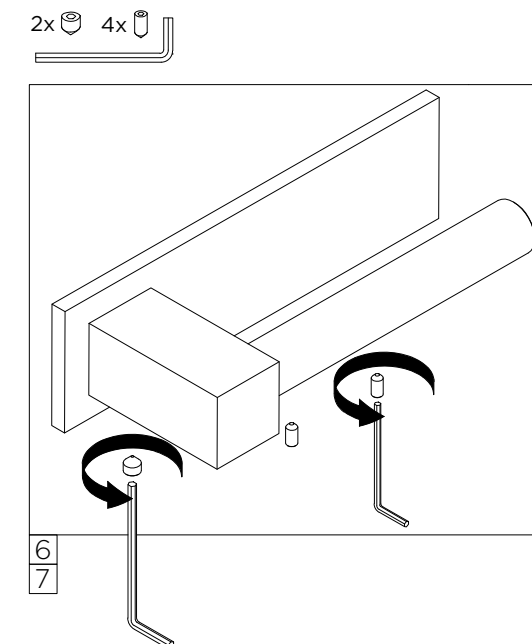

BOBBY

BOBBY by Eric Kuster
Product: lever Handle

Manual for:
EK100-G

NL Montagehandleiding
EN Mounting instructions
DE Montageanleitungen

ES Instrucciones de montaje
IT Istruzioni di montaggio

FORMANI®

NL Laatste versie, Onderhoud, Video
EN Latest version, Maintenance, Video
DE Letzte version, Instandhaltung, Video
ES Ultima version, Mantenimiento, Video
IT Ultima versione, Manutenzione, Video