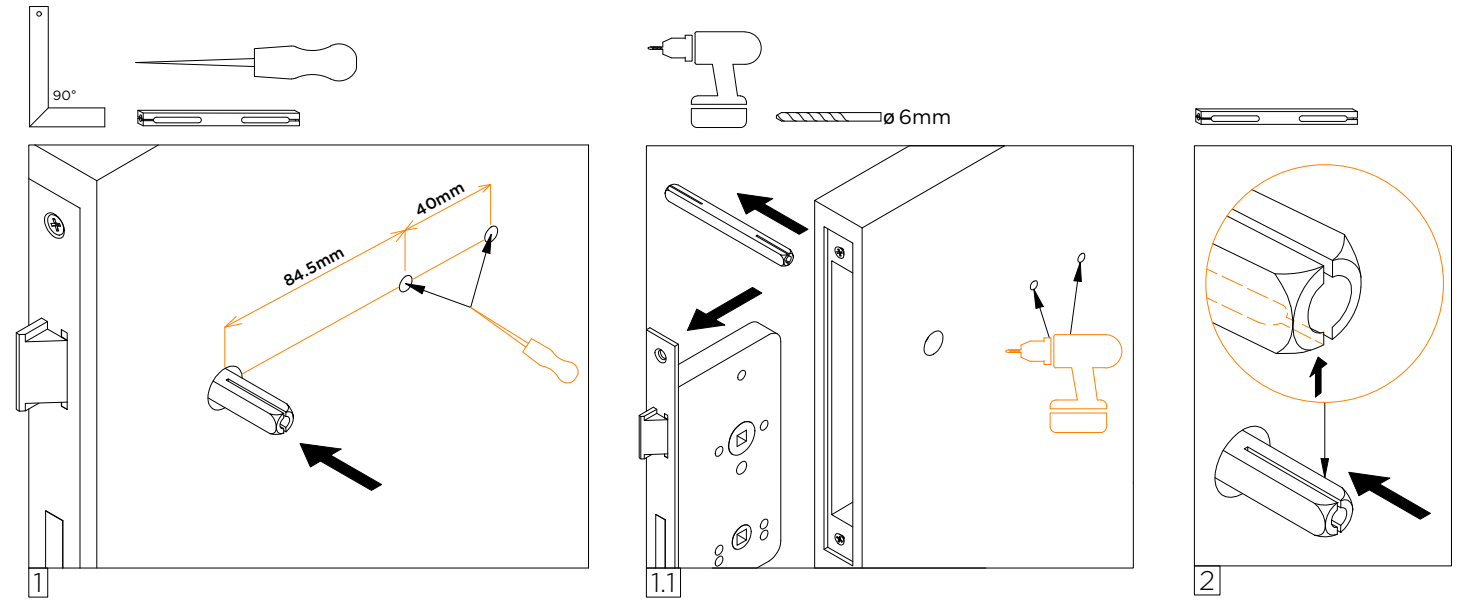

BOBBY

BOBBY by Eric Kuster
Product: lever Handle

Manual for:
EK100-G

NL Montagehandleiding
EN Mounting instructions
DE Montageanleitungen

ES Instrucciones de montaje
IT Istruzioni di montaggio

FORMANI®

NL Laatste versie, Onderhoud, Video
EN Latest version, Maintenance, Video
DE Letzte version, Instandhaltung, Video
ES Ultima version, Mantenimiento, Video
IT Ultima versione, Manutenzione, Video