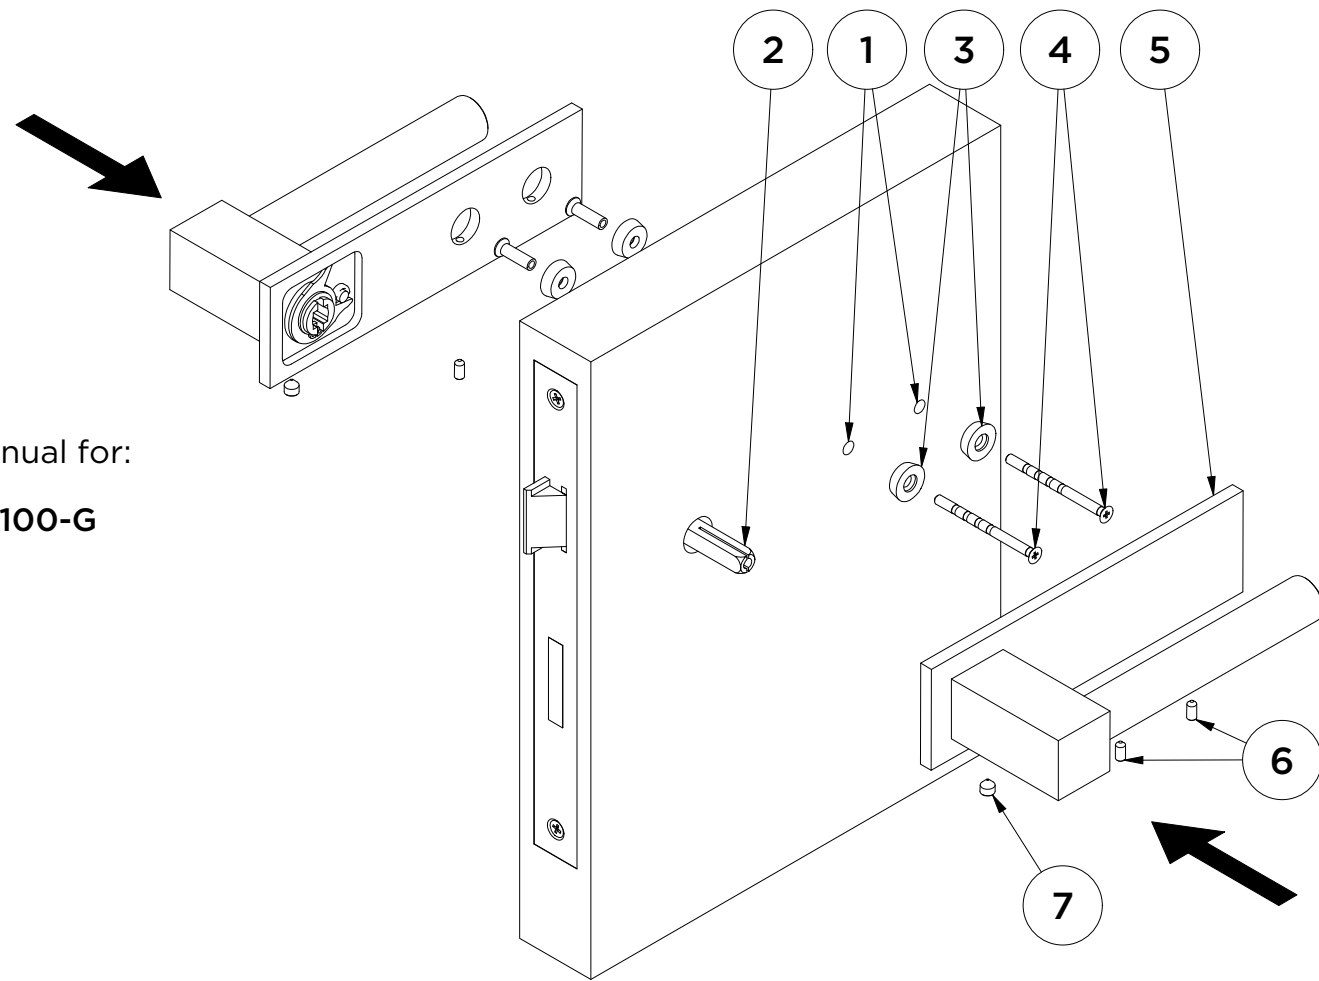

BOBBY

BOBBY by Eric Kuster
Product: lever Handle

Manual for:
EK100-G

NL Montagehandleiding
EN Mounting instructions
DE Montageanleitungen

ES Instrucciones de montaje
IT Istruzioni di montaggio

FORMANI®

NL Laatste versie, Onderhoud, Video
EN Latest version, Maintenance, Video
DE Letzte version, Instandhaltung, Video
ES Ultima version, Mantenimiento, Video
IT Ultima versione, Manutenzione, Video