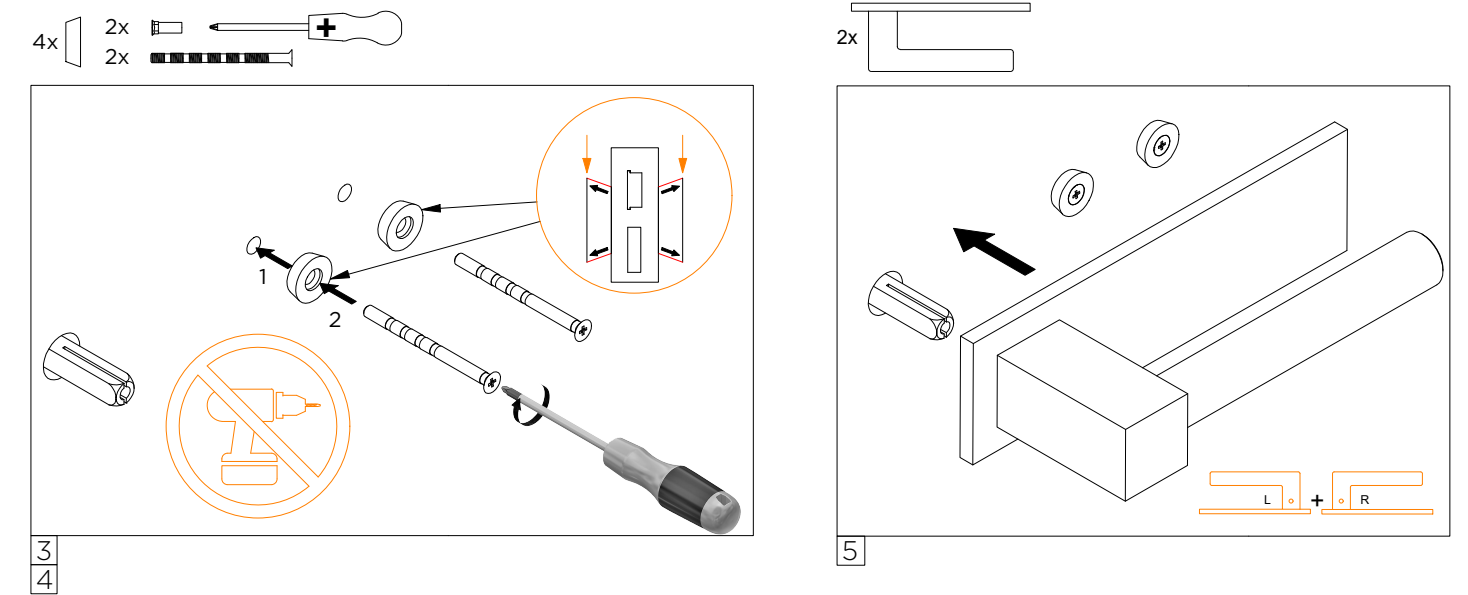

BOBBY

BOBBY by Eric Kuster
Product: lever Handle

Manual for:
EK100-G

NL Montagehandleiding
EN Mounting instructions
DE Montageanleitungen

ES Instrucciones de montaje
IT Istruzioni di montaggio

FORMANI®

NL Laatste versie, Onderhoud, Video
EN Latest version, Maintenance, Video
DE Letzte version, Instandhaltung, Video
ES Ultima version, Mantenimiento, Video
IT Ultima versione, Manutenzione, Video