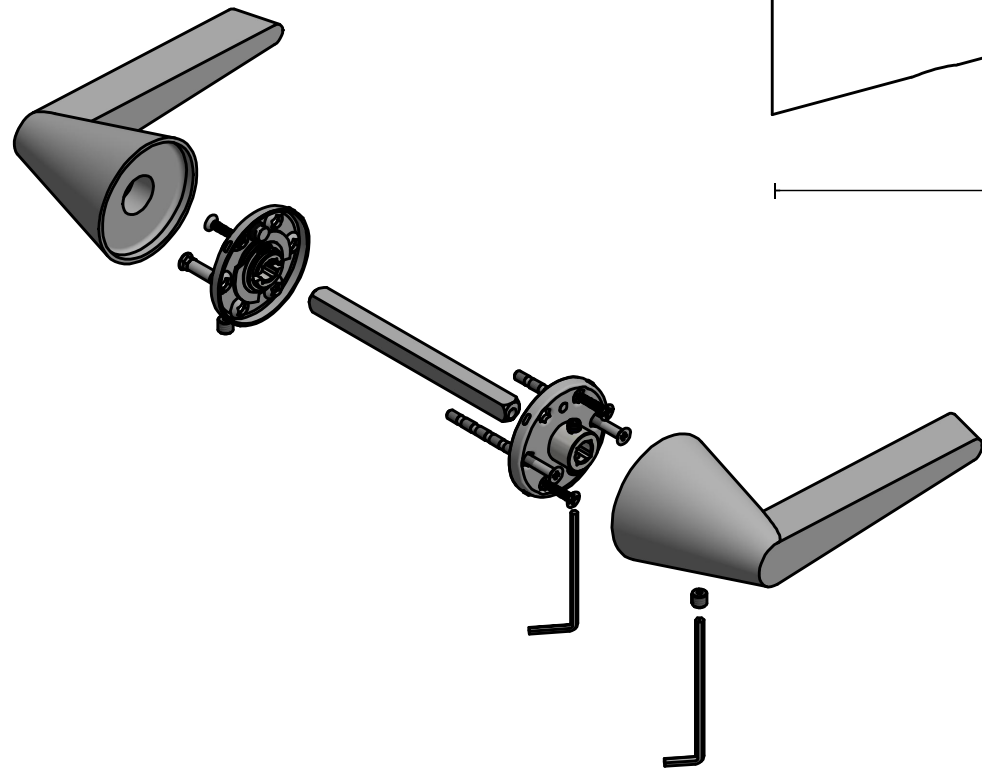

# CONE OH100

solid sprung lever handle  
stainless steel

<p><b>FORMANI®</b></p> <p>FORMANI HOLLAND B.V. EUROPALAAN 12 6199 AB MAASTRICHT-AIRPORT NL T +31 (0)43 308 90 00 INFO@FORMANI.COM WWW.FORMANI.COM</p>	Type :	<b>CONE OH100</b>	Version: V01
	Formani filename: 3801D001_OH100.dwg	Description: <b>solid sprung lever handle stainless steel</b>	Format <b>A3</b>
	Drawn by: Semih Aslan		
Creation date: 10-7-2020			