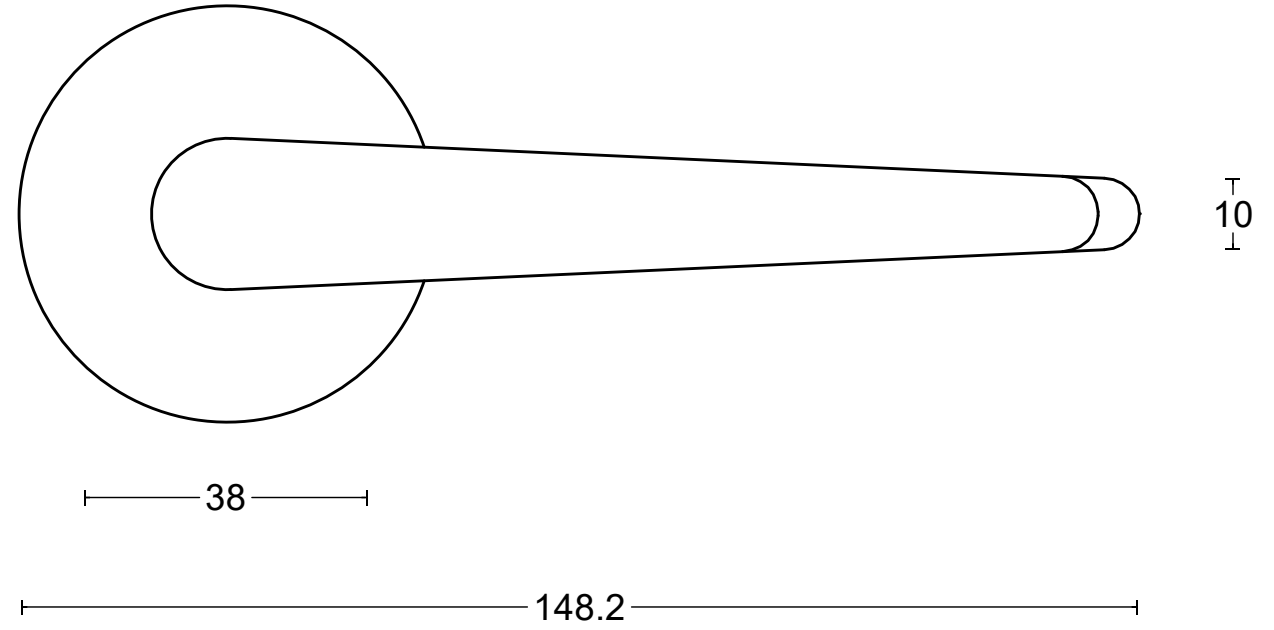

# CONE OH100

solid sprung lever handle  
stainless steel

<p><b>FORMANI®</b></p> <p>FORMANI HOLLAND B.V. EUROPALAAN 12 6199 AB MAASTRICHT-AIRPORT NL T +31 (0)43 308 90 00 INFO@FORMANI.COM WWW.FORMANI.COM</p>	Type :	<b>CONE OH100</b>	Version: V01
	Formani filename: 3801D001_OH100.dwg	Description: <b>solid sprung lever handle stainless steel</b>	Format <b>A3</b>
	Drawn by: Semih Aslan		
Creation date: 10-7-2020			