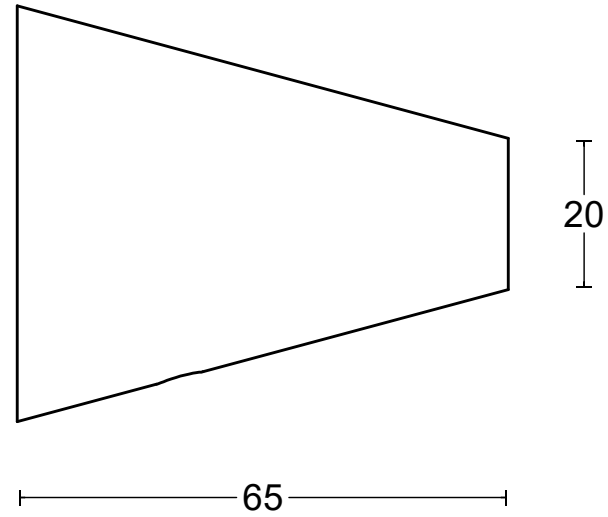

# CONE OH100

solid sprung lever handle  
stainless steel

<p><b>FORMANI®</b></p> <p>FORMANI HOLLAND B.V. EUROPALAAN 12 6199 AB MAASTRICHT-AIRPORT NL T +31 (0)43 308 90 00 INFO@FORMANI.COM WWW.FORMANI.COM</p>	Type :	<b>CONE OH100</b>	Version: V01
	Formani filename: 3801D001_OH100.dwg	Description: <b>solid sprung lever handle stainless steel</b>	Format <b>A3</b>
	Drawn by: Semih Aslan		
Creation date: 10-7-2020			