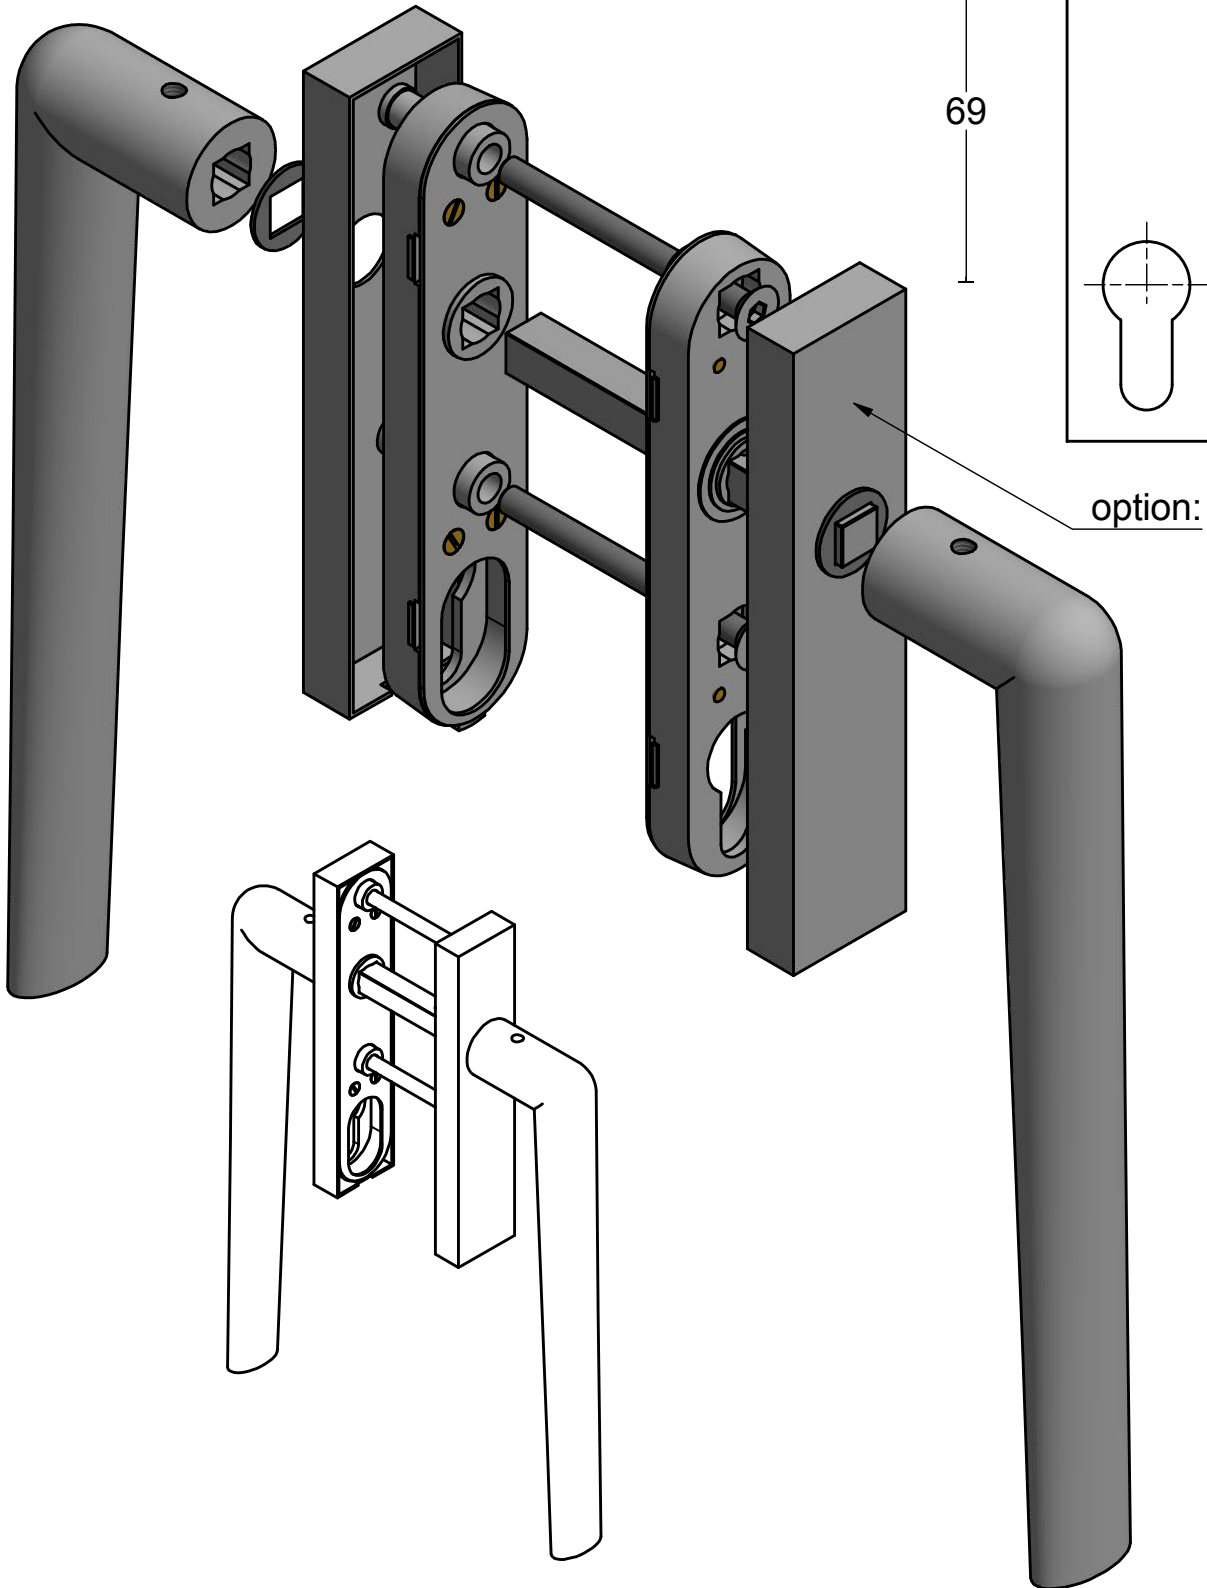

PBI230PA

pair of solid lift-up
door handle
stainless steel

151

69

option:

13

55

32

Ø12

SQ10

269

230

70

12,5

25

<h1>FORMANI®</h1>		Part number:		
		<h2>PBI230PA</h2>		Format:
Doc no.: 3601Z001 PBI230PA V01.dwg	<h2>PBI230PA</h2>			<h2>A3</h2>
Drawn by: Wouter Kuipers			Creation date: 5-12-2018	
FORMANI HOLLAND B.V. EUROPALAAN 12 6199 AB MAASTRICHT-AIRPORT NL T +31 (0)43 308 90 00 INFO@FORMANI.COM FORMANI.COM				