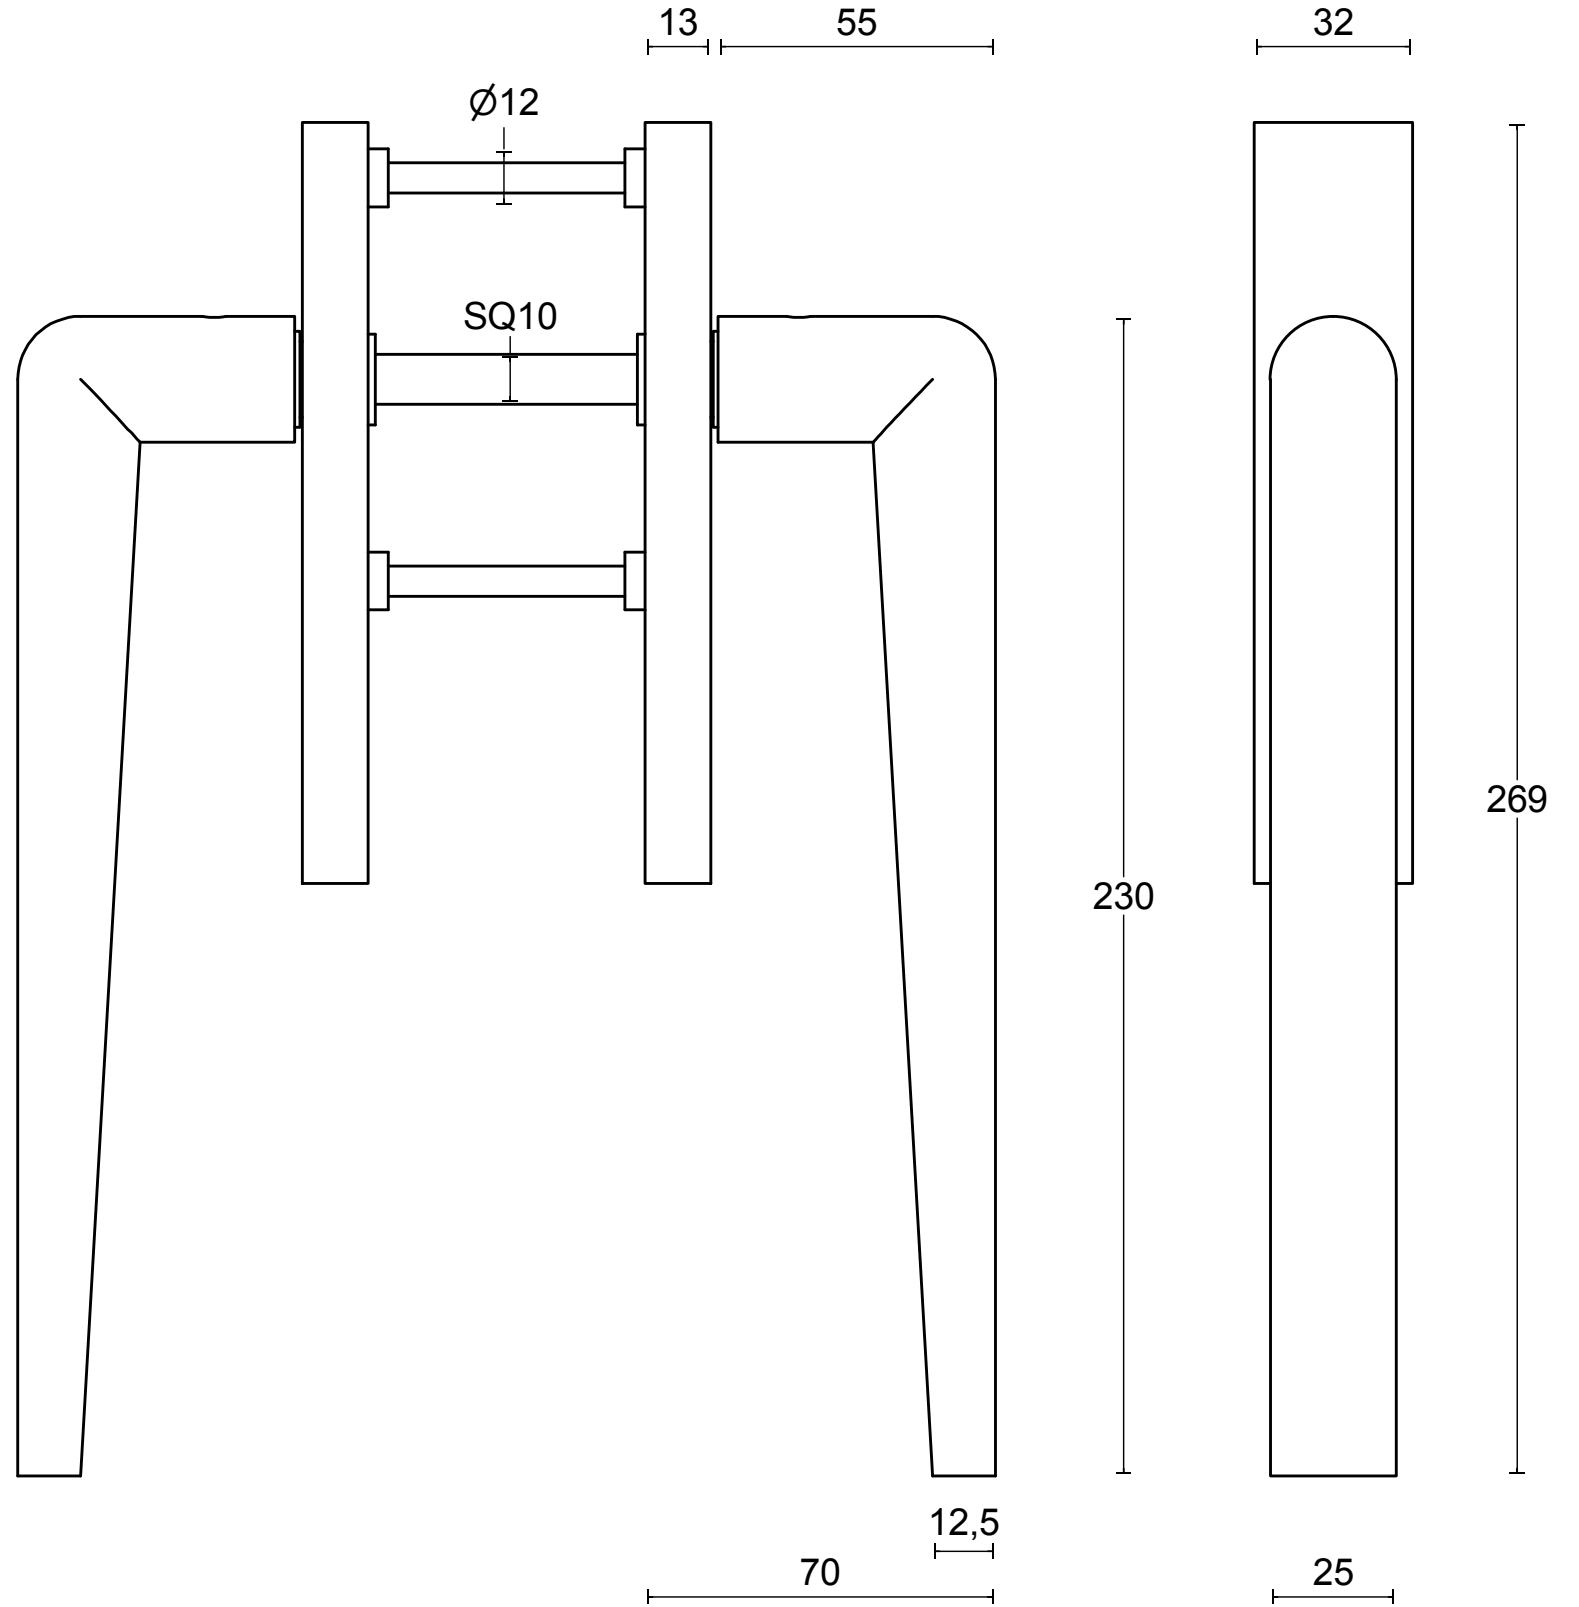

PBI230PA

pair of solid lift-up
door handle
stainless steel

151

69

option:

13

55

32

Ø12

SQ10

269

230

70

12,5

25

<h1>FORMANI®</h1>		Part number:		
		<h2>PBI230PA</h2>		Format:
Doc no.: 3601Z001 PBI230PA V01.dwg	<h2>PBI230PA</h2>			<h2>A3</h2>
Drawn by: Wouter Kuipers			Creation date: 5-12-2018	
FORMANI HOLLAND B.V. EUROPALAAN 12 6199 AB MAASTRICHT-AIRPORT NL T +31 (0)43 308 90 00 INFO@FORMANI.COM FORMANI.COM				