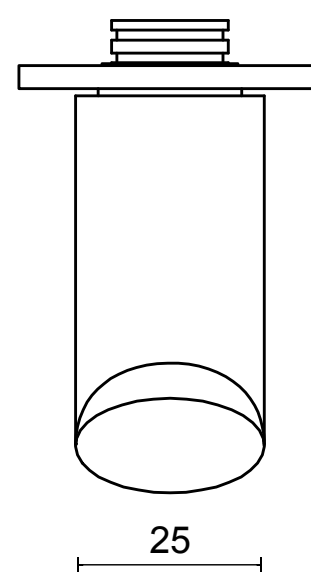

100

3 52,5

235

40

81,5

\*

3

12,5

25

56,5

<h1>FORMANI®</h1>		Part number:	
		Description:	
Doc no.: 3601D024 PBI103P236Y V01.dwg		<b>A3</b>	
Drawn by: Christian Brimbois	Creation date: 15-2-2019		
FORMANI HOLLAND B.V. EUROPALAAN 12 6199 AB MAASTRICHT-AIRPORT NL T +31 (0)43 308 90 00 INFO@FORMANI.COM FORMANI.COM			