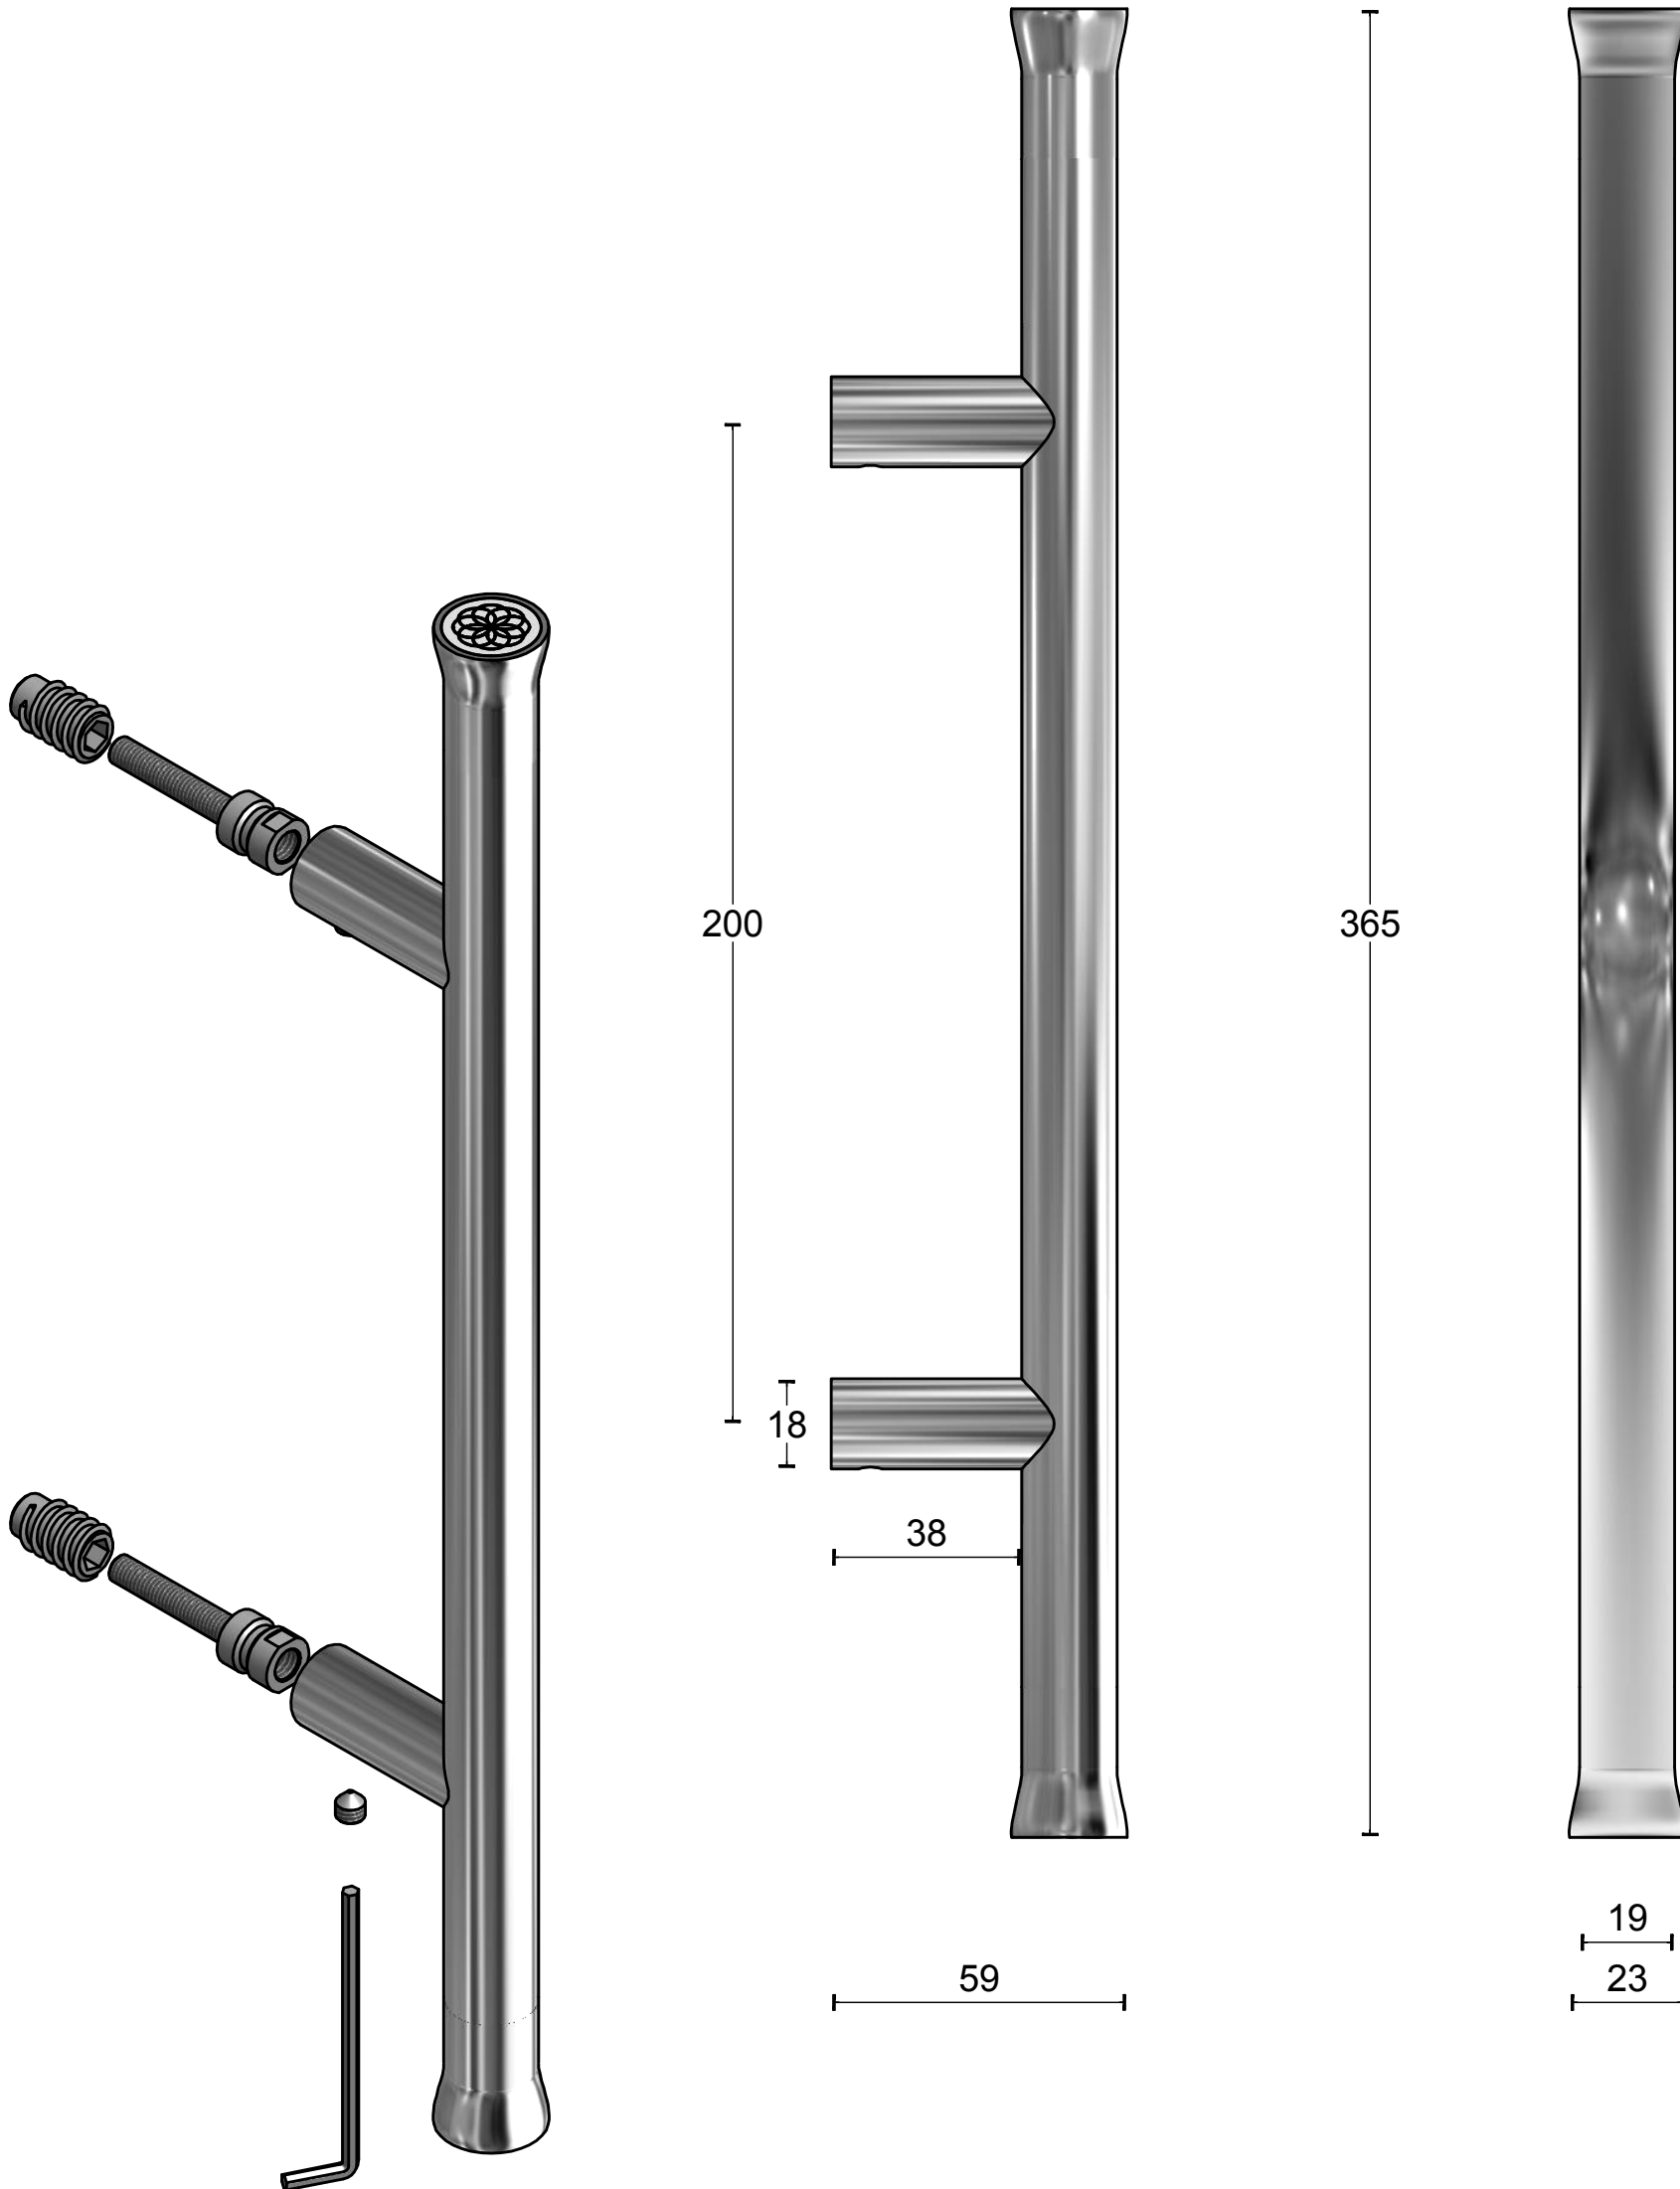

# EV365 NP

solid pull handle  
concealed fixing  
polished stainless steel

<h1>FORMANI®</h1>		Part number:	
		Description:	
Doc no.: 3101G001IPXX1 EV365 NP IP V02.dwg		<h2>EV365 NP IP</h2>	Format:
Drawn by: Christian Brimbois	Creation date: 18-2-2014		<h1>A3</h1>
Formani Holland B.V. · Amerikalaan 55 · 6199 AE Maastricht Airport · tel: +31 (0)43 308 90 00 · www.formani.nl · info@formani.nl			