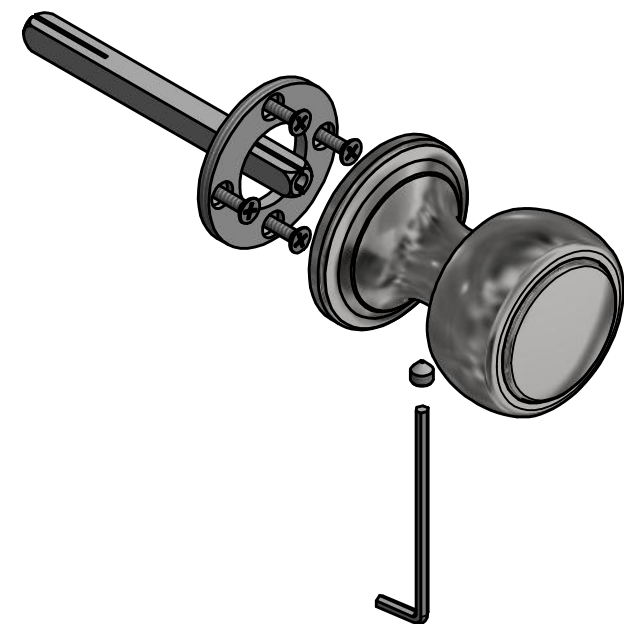

LZ200D

solid unsprung knob to
operate on rose
with metal sub-rose

stainless steel or brass

<h1>FORMANI®</h1>		Part number:		
		<h2>LZ200D</h2>		Format:
Doc no.: 3402K001 4 LZ200D V01.dwg	<h2>LZ200D</h2>			<h2>A3</h2>
Drawn by: Christian Brimbois			Creation date: 14-3-2017	
FORMANI HOLLAND B.V. EUROPALAAN 12 6199 AB MAASTRICHT-AIRPORT NL T +31 (0)43 308 90 00 INFO@FORMANI.COM FORMANI.COM				