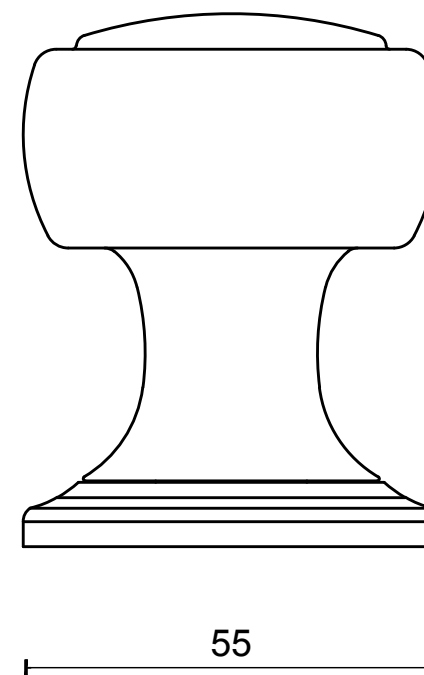

LZ200D

solid unsprung knob to
operate on rose
with metal sub-rose

stainless steel or brass

<h1>FORMANI®</h1>		Part number:		
		<h2>LZ200D</h2>		Format:
Doc no.: 3402K001 4 LZ200D V01.dwg	<h2>LZ200D</h2>			<h2>A3</h2>
Drawn by: Christian Brimbois			Creation date: 14-3-2017	
FORMANI HOLLAND B.V. EUROPALAAN 12 6199 AB MAASTRICHT-AIRPORT NL T +31 (0)43 308 90 00 INFO@FORMANI.COM FORMANI.COM				