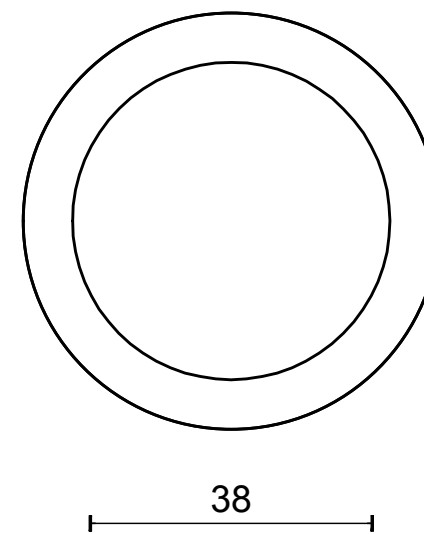

LZ200D

solid unsprung knob to
operate on rose
with metal sub-rose

stainless steel or brass

<h1>FORMANI®</h1>		Part number:		
		<h2>LZ200D</h2>		Format:
Doc no.: 3402K001 4 LZ200D V01.dwg	<h2>LZ200D</h2>			<h2>A3</h2>
Drawn by: Christian Brimbois			Creation date: 14-3-2017	
FORMANI HOLLAND B.V. EUROPALAAN 12 6199 AB MAASTRICHT-AIRPORT NL T +31 (0)43 308 90 00 INFO@FORMANI.COM FORMANI.COM				