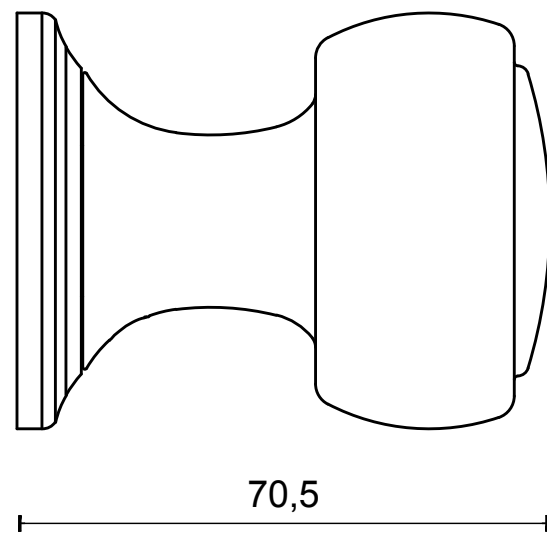

LZ200D

solid unsprung knob to
operate on rose
with metal sub-rose

stainless steel or brass

<h1>FORMANI®</h1>		Part number:		
		<h2>LZ200D</h2>		Format:
Doc no.: 3402K001 4 LZ200D V01.dwg	<h2>LZ200D</h2>			<h2>A3</h2>
Drawn by: Christian Brimbois			Creation date: 14-3-2017	
FORMANI HOLLAND B.V. EUROPALAAN 12 6199 AB MAASTRICHT-AIRPORT NL T +31 (0)43 308 90 00 INFO@FORMANI.COM FORMANI.COM				